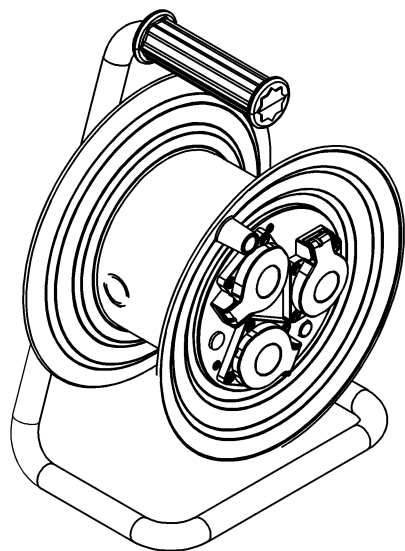

wymiary w [mm]
dimensions [mm]

**PARAMETRY
PARAMETERS**

gniazda sockets	IP44
zwijak cable reel	plastik fi240 14650
rodzaj przewodu cable type	OW(H05RR-F)
przekrój przewodu cable cross section	3x2.5mm ²
długość przewodu cable length	30m

14650-15 Przedłużacz na bębnie plastikowym NERO-240 3x230V IP44 3x2,5 (OW) /30m/ z termikiem i kontrolką
Cable reel NERO-240 3x230V IP44 3x2,5 (OW) /30m/

F-ELEKTRO
www.f-elektro.com,
e-mail: info@f-elektro.com