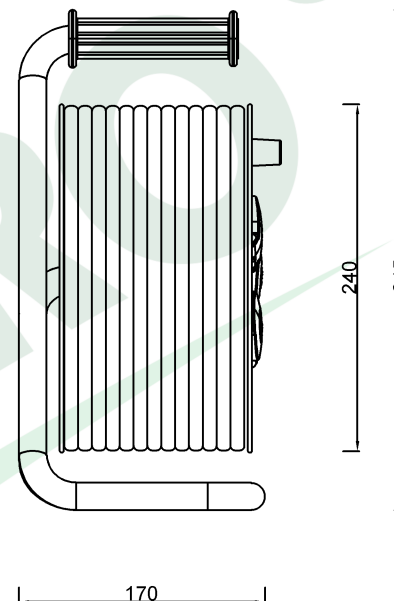

wymiary w [mm]
dimensions [mm]

**PARAMETRY
PARAMETERS**

gniazda sockets	IP44
zwijak cable reel	plastik fi240 14650
rodzaj przewodu cable type	OW(H05RR-F)
przekrój przewodu cable cross section	3x2.5mm ²
długość przewodu cable length	30m

14650-15 Przedłużacz na bębnie plastikowym NERO-240 3x230V IP44 3x2,5 (OW) /30m/ z termikiem i kontrolką
Cable reel NERO-240 3x230V IP44 3x2,5 (OW) /30m/

F-ELEKTRO
www.f-elektro.com,
e-mail: info@f-elektro.com