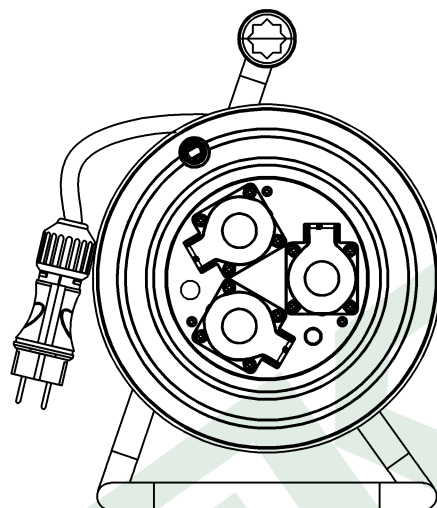

wymiary w [mm]
dimensions [mm]

**PARAMETRY
PARAMETERS**

gniazda sockets	IP44
zwijak cable reel	plastik fi240 14650
rodzaj przewodu cable type	OW(H05RR-F)
przekrój przewodu cable cross section	3x2.5mm ²
długość przewodu cable length	30m

14650-15 Przedłużacz na bębnie plastikowym NERO-240 3x230V IP44 3x2,5 (OW) /30m/ z termikiem i kontrolką
Cable reel NERO-240 3x230V IP44 3x2,5 (OW) /30m/

F-ELEKTRO
www.f-elektro.com,
e-mail: info@f-elektro.com