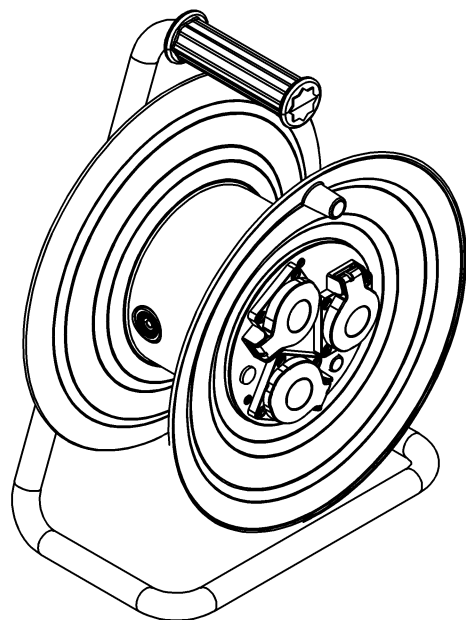

wymiary w [mm]
dimensions [mm]

290

389

175

**PARAMETRY
PARAMETERS**

gniazda sockets	IP44
zwijak cable reel	plastik fi290 14710
rodzaj przewodu cable type	OW(H05RR-F)
przekrój przewodu cable cross section	3x1.5mm ²
długość przewodu cable length	15m

14710-2	Przedłużacz na bębnie plastikowym NERO-290 3x230V IP44 3x1,5 (OW) /15m/ z termikiem i kontrolką Cable reel NERO-290 3x230V 3x1,5 (OW) /15m/
---------	--

F-ELEKTRO
www.f-elektro.com,
e-mail: info@f-elektro.com