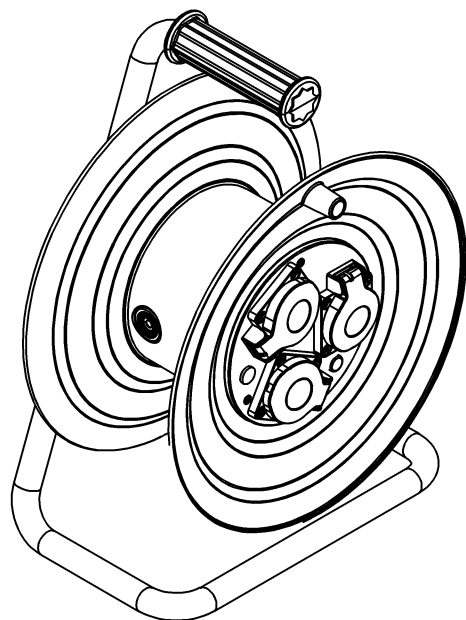

wymiary w [mm]
dimensions [mm]

290

389

175

**PARAMETRY
PARAMETERS**

gniazda sockets	IP44
zwijak cable reel	plastik fi290 14710
rodzaj przewodu cable type	OW(H05RR-F)
przekrój przewodu cable cross section	3x1.5mm ²
długość przewodu cable length	20m

14710-3	Przedłużacz na bębnie plastikowym NERO-290 3x230V IP44 3x1,5 (OW) /20m/ z termikiem i kontrolką Cable reel NERO-290 3x230V 3x1,5 (OW) /20m/
---------	--

F-ELEKTRO
www.f-elektro.com,
e-mail: info@f-elektro.com