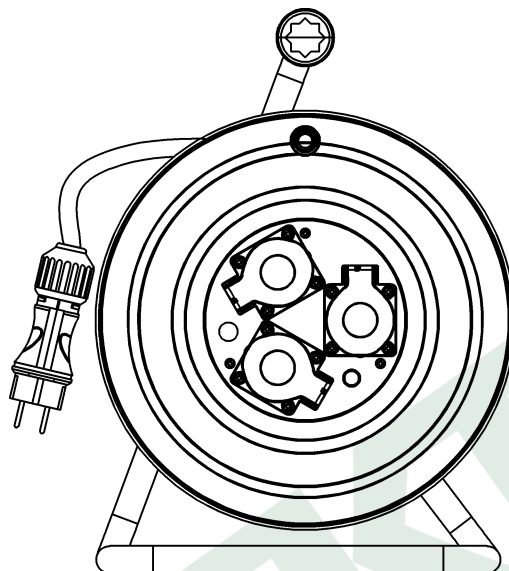

wymiary w [mm]
dimensions [mm]

290

389

175

**PARAMETRY
PARAMETERS**

gniazda sockets	IP44
zwijak cable reel	plastik fi290 14710
rodzaj przewodu cable type	OW(H05RR-F)
przekrój przewodu cable cross section	3x1.5mm ²
długość przewodu cable length	25m

14710-4	Przedłużacz na bębnie plastikowym NERO-290 3x230V IP44 3x1,5 (OW) /25m/ z termikiem i kontrolką Cable reel NERO-290 3x230V 3x1,5 (OW) /25m/
---------	--

F-ELEKTRO
www.f-elektro.com,
e-mail: info@f-elektro.com