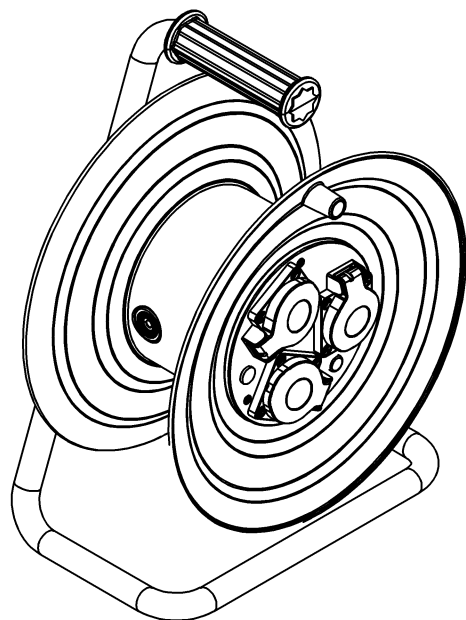

wymiary w [mm]
dimensions [mm]

290

389

175

**PARAMETRY
PARAMETERS**

gniazda sockets	IP44
zwijak cable reel	plastik fi290 14710
rodzaj przewodu cable type	OW(H05RR-F)
przekrój przewodu cable cross section	3x1.5mm ²
długość przewodu cable length	25m

14710-4	Przedłużacz na bębnie plastikowym NERO-290 3x230V IP44 3x1,5 (OW) /25m/ z termikiem i kontrolką Cable reel NERO-290 3x230V 3x1,5 (OW) /25m/
---------	--

F-ELEKTRO
www.f-elektro.com,
e-mail: info@f-elektro.com