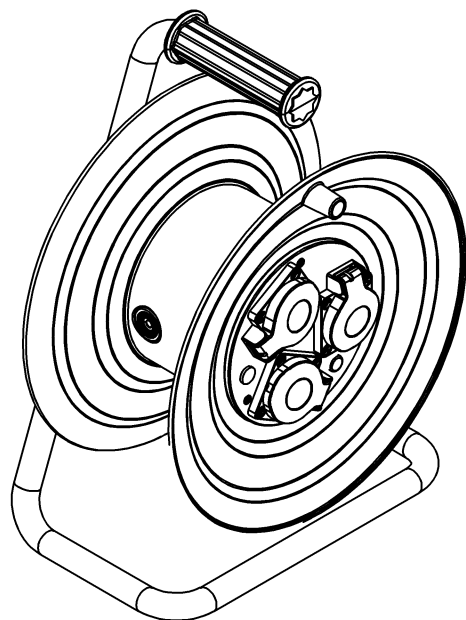

wymiary w [mm]
dimensions [mm]

290

389

175

**PARAMETRY
PARAMETERS**

gniazda sockets	IP44
zwijak cable reel	plastik fi290 14710
rodzaj przewodu cable type	OW(H05RR-F)
przekrój przewodu cable cross section	3x1.5mm ²
długość przewodu cable length	30m

14710-5	Przedłużacz na bębnie plastikowym NERO-290 3x230V IP44 3x1,5 (OW) /30m/ z termikiem i kontrolką Cable reel NERO-290 3x230V 3x1,5 (OW) /30m/
---------	--

F-ELEKTRO
www.f-elektro.com,
e-mail: info@f-elektro.com