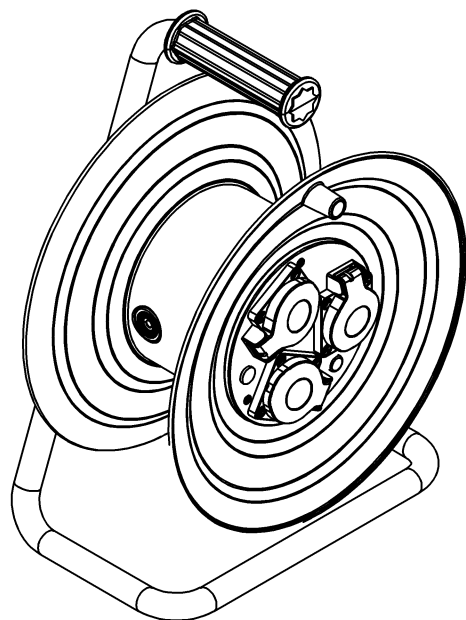

wymiary w [mm]
dimensions [mm]

290

389

175

**PARAMETRY
PARAMETERS**

gniazda sockets	IP44
zwijak cable reel	plastik fi290 14710
rodzaj przewodu cable type	OW(H05RR-F)
przekrój przewodu cable cross section	3x1.5mm ²
długość przewodu cable length	35m

14710-6	Przedłużacz na bębnie plastikowym NERO-290 3x230V IP44 3x1,5 (OW) /35m/ z termikiem i kontrolką Cable reel NERO-290 3x230V 3x1,5 (OW) /35m/
---------	--

F-ELEKTRO
www.f-elektro.com,
e-mail: info@f-elektro.com