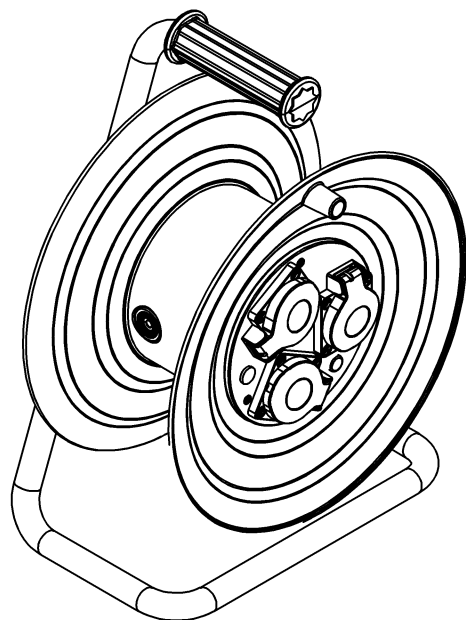

wymiary w [mm]
dimensions [mm]

290

389

175

**PARAMETRY
PARAMETERS**

gniazda
sockets

IP44

zwijak
cable reel

plastik fi290
14710

rodzaj przewodu
cable type

OW(H05RR-F)

przekrój przewodu
cable cross section

3x1.5mm²

długość przewodu
cable length

40m

14710-7

Przedłużacz na bębnie plastikowym NERO-290 3x230V IP44 3x1,5 (OW)
/40m/ z termikiem i kontrolką

Cable reel NERO-290 3x230V 3x1,5 (OW) /40m/

F-ELEKTRO

www.f-elektro.com,

e-mail: info@f-elektro.com