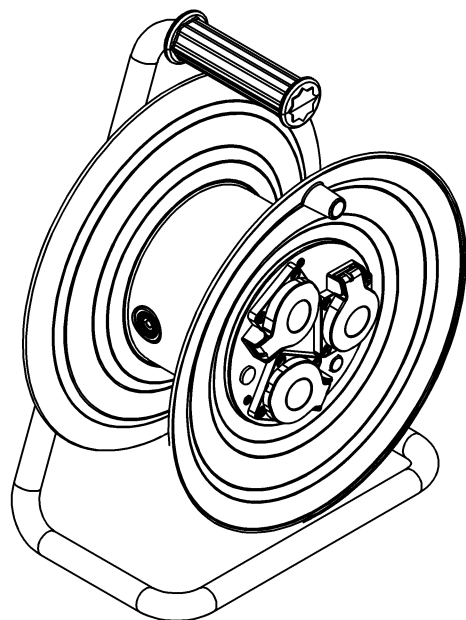

wymiary w [mm]  
dimensions [mm]

290

389

175

**PARAMETRY  
PARAMETERS**

gniazda sockets	IP44
zwijak cable reel	plastik fi290 14710
rodzaj przewodu cable type	OW(H05RR-F)
przekrój przewodu cable cross section	3x1.5mm <sup>2</sup>
długość przewodu cable length	50m

14710-8	Przedłużacz na bębnie plastikowym NERO-290 3x230V IP44 3x1,5 (OW) /50m/ z termikiem i kontrolką Cable reel NERO-290 3x230V 3x1,5 (OW) /50m/
---------	--

F-ELEKTRO  
www.f-elektro.com,  
e-mail: info@f-elektro.com