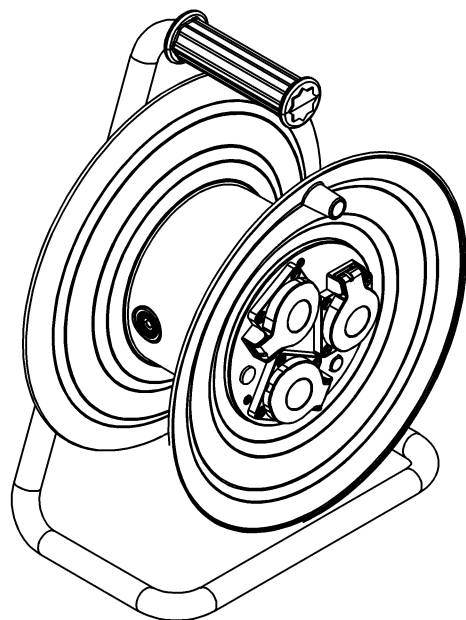

wymiary w [mm]
dimensions [mm]

290

389

175

**PARAMETRY
PARAMETERS**

gniazda sockets	IP44
zwijak cable reel	plastik fi290 14710
rodzaj przewodu cable type	OW(H05RR-F)
przekrój przewodu cable cross section	3x2.5mm ²
długość przewodu cable length	30m

14710-15	Przedłużacz na bębnie plastikowym NERO-290 3x230V IP44 3x2,5 (OW) /30m/ z termikiem i kontrolką Cable reel NERO-290 3x230V IP44 3x2,5 (OW) /30m/
----------	---

F-ELEKTRO
www.f-elektro.com,
e-mail: info@f-elektro.com