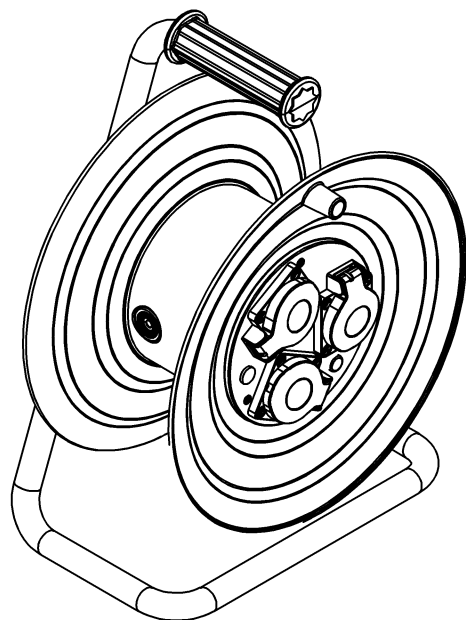

wymiary w [mm]
dimensions [mm]

290

389

175

**PARAMETRY
PARAMETERS**

gniazda sockets	IP44
zwijak cable reel	plastik fi290 14710
rodzaj przewodu cable type	OW(H05RR-F)
przekrój przewodu cable cross section	3x2.5mm ²
długość przewodu cable length	40m

14710-17	Przedłużacz na bębnie plastikowym NERO-290 3x230V IP44 3x2,5 (OW) /40m/ z termikiem i kontrolką Cable reel NERO-290 3x230V IP44 3x2,5 (OW) /40m/
----------	---

F-ELEKTRO
www.f-elektro.com,
e-mail: info@f-elektro.com