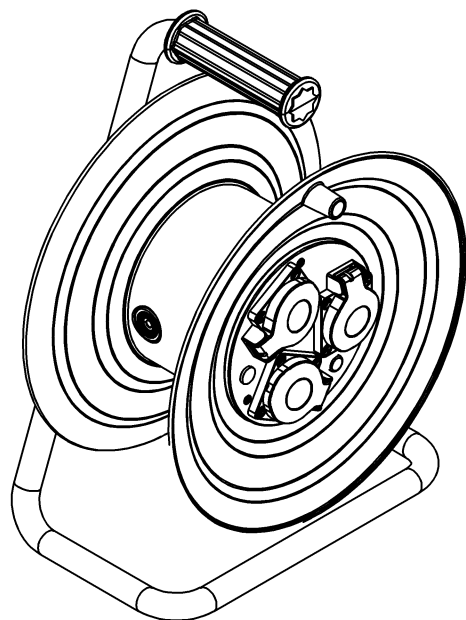

wymiary w [mm]  
dimensions [mm]

290

389

175

**PARAMETRY  
PARAMETERS**

gniazda sockets	IP44
zwijak cable reel	plastik fi290 14710
rodzaj przewodu cable type	OW(H05RR-F)
przekrój przewodu cable cross section	3x2.5mm <sup>2</sup>
długość przewodu cable length	50m

14710-18	Przedłużacz na bębnie plastikowym NERO-290 3x230V IP44 3x2,5 (OW) /50m/ z termikiem i kontrolką Cable reel NERO-290 3x230V IP44 3x2,5 (OW) /50m/
----------	---

F-ELEKTRO  
www.f-elektro.com,  
e-mail: info@f-elektro.com