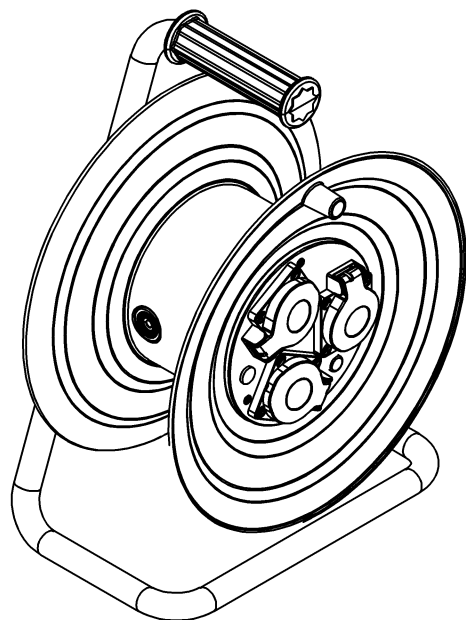

wymiary w [mm]
dimensions [mm]

290

389

175

**PARAMETRY
PARAMETERS**

gniazda
sockets

IP44

zwijak
cable reel

plastik fi290
14710

rodzaj przewodu
cable type

OPD(H07RN-F)

przekrój przewodu
cable cross section

3x1.5mm²

długość przewodu
cable length

15m

14710-22

Przedłużacz na bębnie plastikowym NERO-290 3x230V IP44 3x1,5
(OPD) /15m/ z termikiem i kontrolką
Cable reel NERO-290 3x230V 3x1,5 (OPD) /15m/

F-ELEKTRO

www.f-elektro.com,

e-mail: info@f-elektro.com