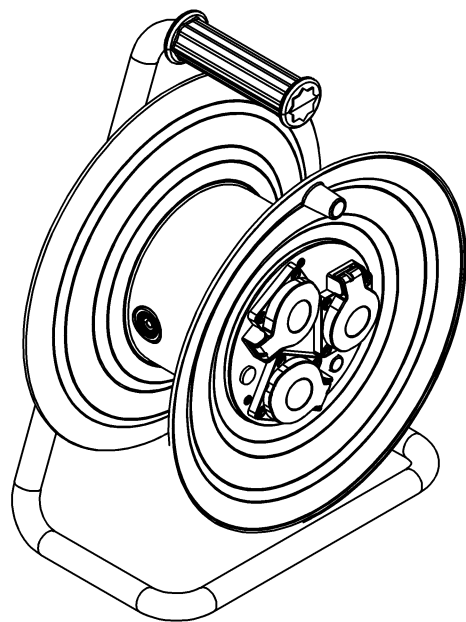

wymiary w [mm]
dimensions [mm]

290

389

175

**PARAMETRY
PARAMETERS**

gniazda
sockets

IP44

zwijak
cable reel

plastik fi290
14710

rodzaj przewodu
cable type

OPD(H07RN-F)

przekrój przewodu
cable cross section

3x1.5mm²

długość przewodu
cable length

20m

14710-23

Przedłużacz na bębnie plastikowym NERO-290 3x230V IP44 3x1,5
(OPD) /20m/ z termikiem i kontrolką
Cable reel NERO-290 3x230V 3x1,5 (OPD) /20m/

F-ELEKTRO

www.f-elektro.com,

e-mail: info@f-elektro.com