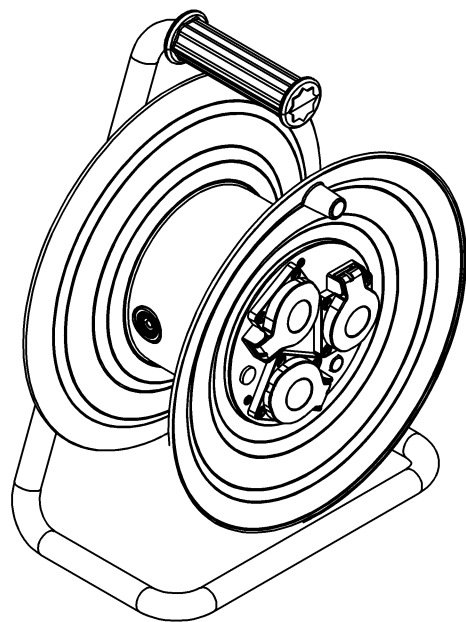

wymiary w [mm]
dimensions [mm]

290

389

175

**PARAMETRY
PARAMETERS**

gniazda
sockets

IP44

zwijak
cable reel

plastik fi290
14710

rodzaj przewodu
cable type

OPD(H07RN-F)

przekrój przewodu
cable cross section

3x1.5mm²

długość przewodu
cable length

25m

14710-24

Przedłużacz na bębnie plastikowym NERO-290 3x230V IP44 3x1,5
(OPD) /25m/ z termikiem i kontrolką
Cable reel NERO-290 3x230V 3x1,5 (OPD) /25m/

F-ELEKTRO

www.f-elektro.com,

e-mail: info@f-elektro.com