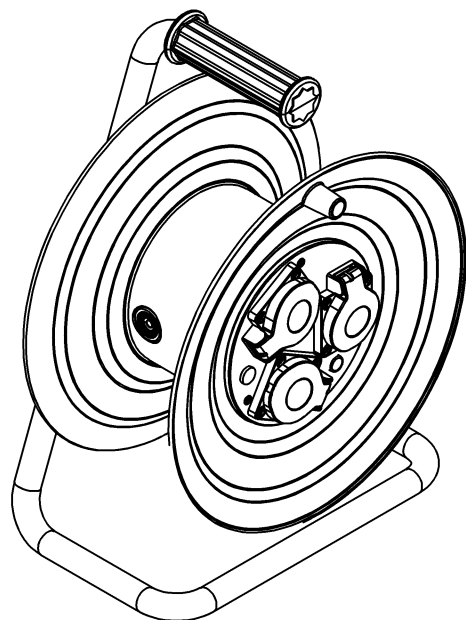

wymiary w [mm]  
dimensions [mm]

290

389

175

**PARAMETRY  
PARAMETERS**

gniazda  
sockets IP44

zwijak  
cable reel plastik fi290  
14710

rodzaj przewodu  
cable type OPD(H07RN-F)

przekrój przewodu  
cable cross section 3x1.5mm<sup>2</sup>

długość przewodu  
cable length 30m

14710-25

Przedłużacz na bębnie plastikowym NERO-290 3x230V IP44 3x1,5  
(OPD) /30m/ z termikiem i kontrolką  
Cable reel NERO-290 3x230V 3x1,5 (OPD) /30m/