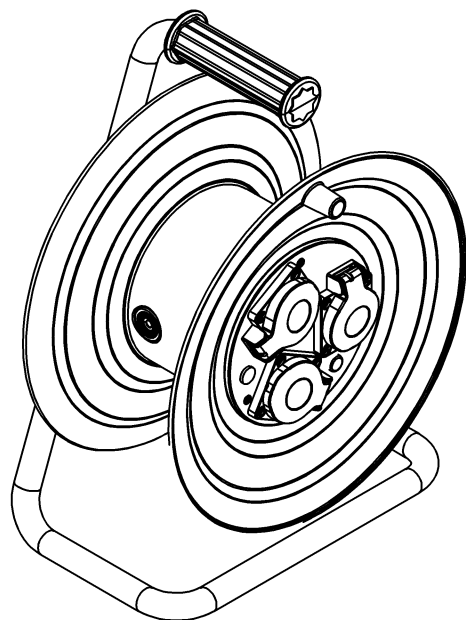

wymiary w [mm]  
dimensions [mm]

290

389

175

**PARAMETRY  
PARAMETERS**

gniazda  
sockets

IP44

zwijak  
cable reel

plastik fi290  
14710

rodzaj przewodu  
cable type

OPD(H07RN-F)

przekrój przewodu  
cable cross section

3x1.5mm<sup>2</sup>

długość przewodu  
cable length

35m

14710-26

Przedłużacz na bębnie plastikowym NERO-290 3x230V IP44 3x1,5  
(OPD) /35m/ z termikiem i kontrolką  
Cable reel NERO-290 3x230V 3x1,5 (OPD) /35m/

F-ELEKTRO

www.f-elektro.com,

e-mail: info@f-elektro.com