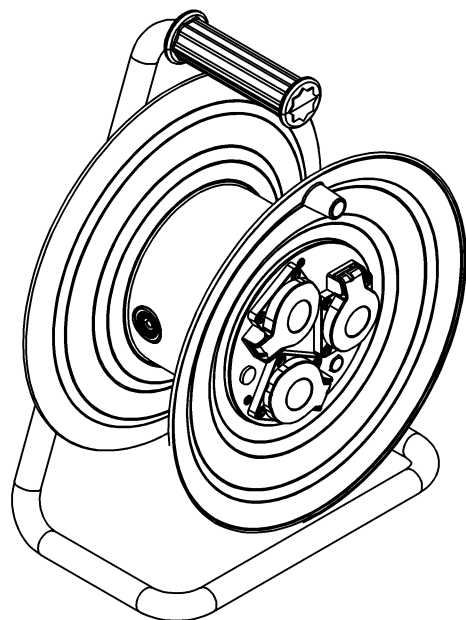

wymiary w [mm]  
dimensions [mm]

290

389

175

**PARAMETRY  
PARAMETERS**

gniazda  
sockets

IP44

zwijak  
cable reel

plastik fi290  
14710

rodzaj przewodu  
cable type

OPD(H07RN-F)

przekrój przewodu  
cable cross section

3x1.5mm<sup>2</sup>

długość przewodu  
cable length

40m

14710-27

Przedłużacz na bębnie plastikowym NERO-290 3x230V IP44 3x1,5  
(OPD) /40m/ z termikiem i kontrolką  
Cable reel NERO-290 3x230V 3x1,5 (OPD) /40m/

F-ELEKTRO

www.f-elektro.com,

e-mail: info@f-elektro.com