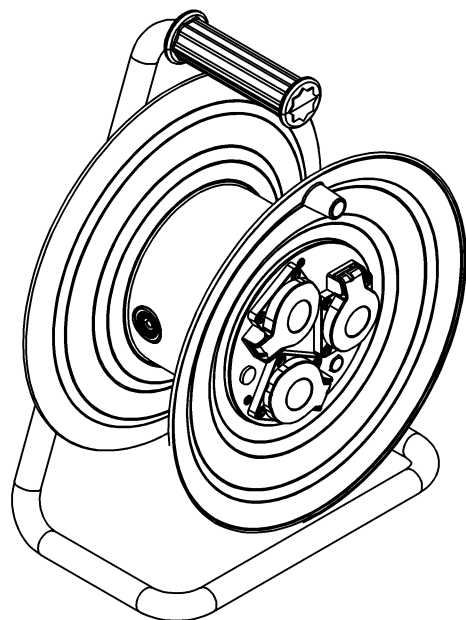

wymiary w [mm]
dimensions [mm]

290

389

175

**PARAMETRY
PARAMETERS**

gniazda
sockets IP44

zwijak
cable reel plastik fi290
14710

rodzaj przewodu
cable type OPD(H07RN-F)

przekrój przewodu
cable cross section 3x1.5mm²

długość przewodu
cable length 50m

14710-28 Przedłużacz na bębnie plastikowym NERO-290 3x230V IP44 3x1,5
(OPD) /50m/ z termikiem i kontrolką
Cable reel NERO-290 3x230V 3x1,5 (OPD) /50m/