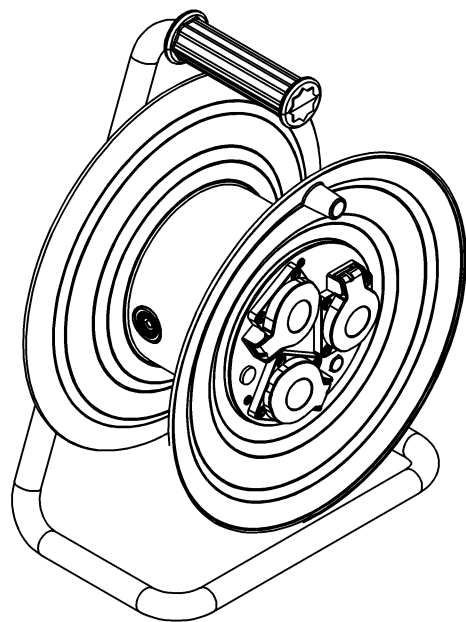

wymiary w [mm]  
dimensions [mm]

290

389

175

**PARAMETRY  
PARAMETERS**

gniazda  
sockets

IP44

zwijak  
cable reel

plastik fi290  
14710

rodzaj przewodu  
cable type

OPD(H07RN-F)

przekrój przewodu  
cable cross section

3x2.5mm<sup>2</sup>

długość przewodu  
cable length

15m

14710-32

Przedłużacz na bębnie plastikowym NERO-290 3x230V IP44 3x2,5  
(OPD) /15m/ z termikiem i kontrolką  
Cable reel NERO-290 3x230V 3x2,5 (OPD) /15m/

F-ELEKTRO

www.f-elektro.com,

e-mail: info@f-elektro.com