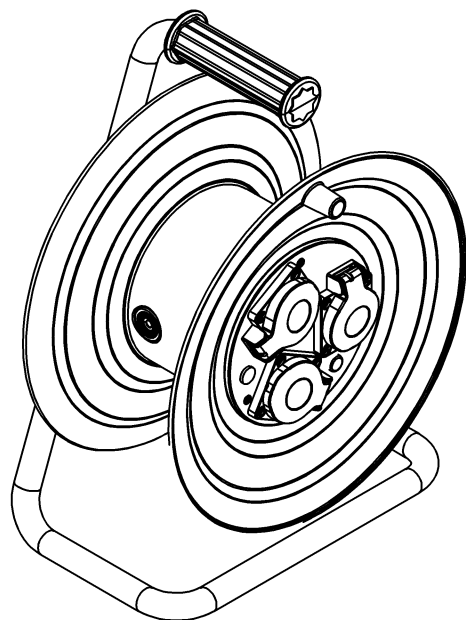

wymiary w [mm]  
dimensions [mm]

290

389

175

**PARAMETRY  
PARAMETERS**

gniazda sockets	IP44
zwijak cable reel	plastik fi290 14710
rodzaj przewodu cable type	OPD(H07RN-F)
przekrój przewodu cable cross section	3x2.5mm <sup>2</sup>
długość przewodu cable length	20m

14710-33 Przedłużacz na bębnie plastikowym NERO-290 3x230V IP44 3x2,5 (OPD) /20m/ z termikiem i kontrolką  
Cable reel NERO-290 3x230V 3x2,5 (OPD) /20m/

F-ELEKTRO  
www.f-elektro.com,  
e-mail: info@f-elektro.com