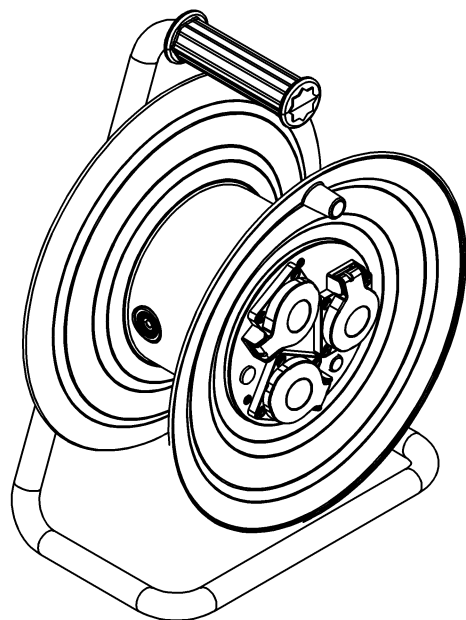

wymiary w [mm]
dimensions [mm]

290

389

175

**PARAMETRY
PARAMETERS**

gniazda
sockets

IP44

zwijak
cable reel

plastik fi290
14710

rodzaj przewodu
cable type

OPD(H07RN-F)

przekrój przewodu
cable cross section

3x2.5mm²

długość przewodu
cable length

25m

14710-34

Przedłużacz na bębnie plastikowym NERO-290 3x230V IP44 3x2,5
(OPD) /25m/ z termikiem i kontrolką
Cable reel NERO-290 3x230V 3x2,5 (OPD) /25m/

F-ELEKTRO

www.f-elektro.com,

e-mail: info@f-elektro.com