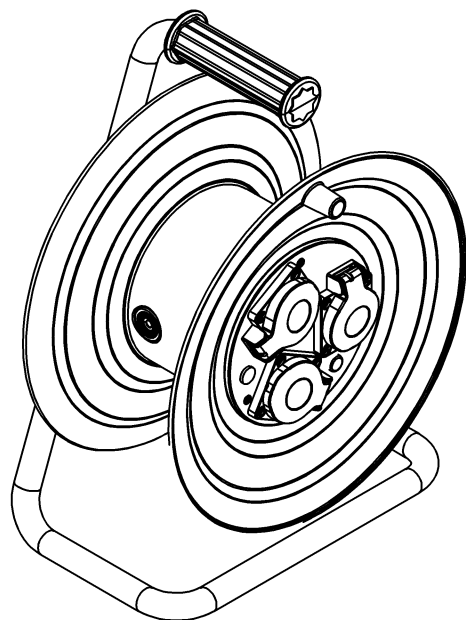

wymiary w [mm]
dimensions [mm]

290

389

175

**PARAMETRY
PARAMETERS**

gniazda
sockets

IP44

zwijak
cable reel

plastik fi290
14710

rodzaj przewodu
cable type

OPD(H07RN-F)

przekrój przewodu
cable cross section

3x2.5mm²

długość przewodu
cable length

30m

14710-35

Przedłużacz na bębnie plastikowym NERO-290 3x230V IP44 3x2,5
(OPD) /30m/ z termikiem i kontrolką
Cable reel NERO-290 3x230V 3x2,5 (OPD) /30m/

F-ELEKTRO

www.f-elektro.com,

e-mail: info@f-elektro.com