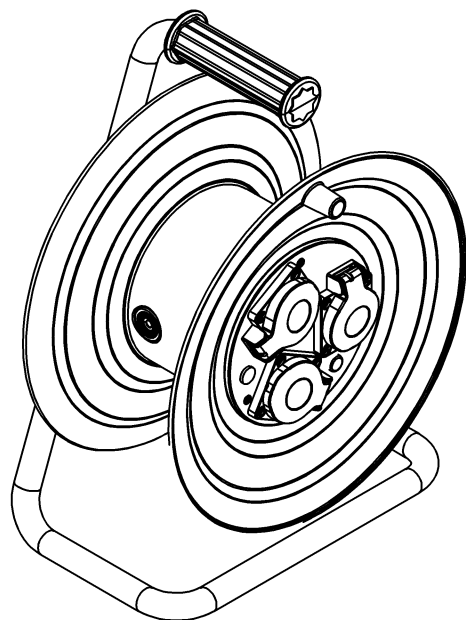

wymiary w [mm]  
dimensions [mm]

290

389

175

**PARAMETRY  
PARAMETERS**

gniazda  
sockets

IP44

zwijak  
cable reel

plastik fi290  
14710

rodzaj przewodu  
cable type

OPD(H07RN-F)

przekrój przewodu  
cable cross section

3x2.5mm<sup>2</sup>

długość przewodu  
cable length

35m

14710-36

Przedłużacz na bębnie plastikowym NERO-290 3x230V IP44 3x2,5  
(OPD) /35m/ z termikiem i kontrolką  
Cable reel NERO-290 3x230V 3x2,5 (OPD) /35m/

F-ELEKTRO

www.f-elektro.com,

e-mail: info@f-elektro.com