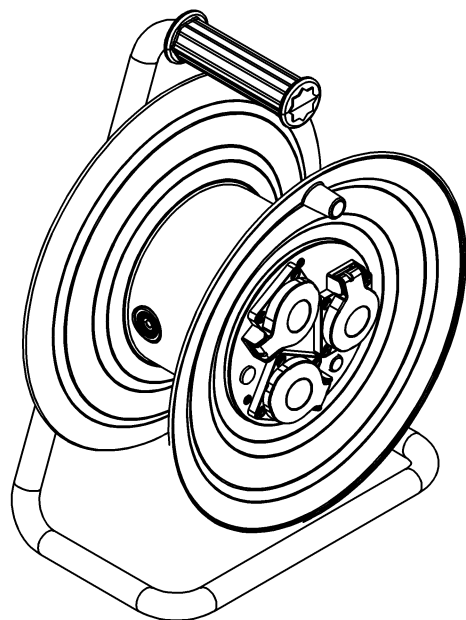

wymiary w [mm]
dimensions [mm]

290

389

175

**PARAMETRY
PARAMETERS**

gniazda
sockets

IP44

zwijak
cable reel

plastik fi290
14710

rodzaj przewodu
cable type

OPD(H07RN-F)

przekrój przewodu
cable cross section

3x2.5mm²

długość przewodu
cable length

50m

14710-38

Przedłużacz na bębnie plastikowym NERO-290 3x230V IP44 3x2,5
(OPD) /50m/ z termikiem i kontrolką
Cable reel NERO-290 3x230V 3x2,5 (OPD) /50m/

F-ELEKTRO

www.f-elektro.com,

e-mail: info@f-elektro.com