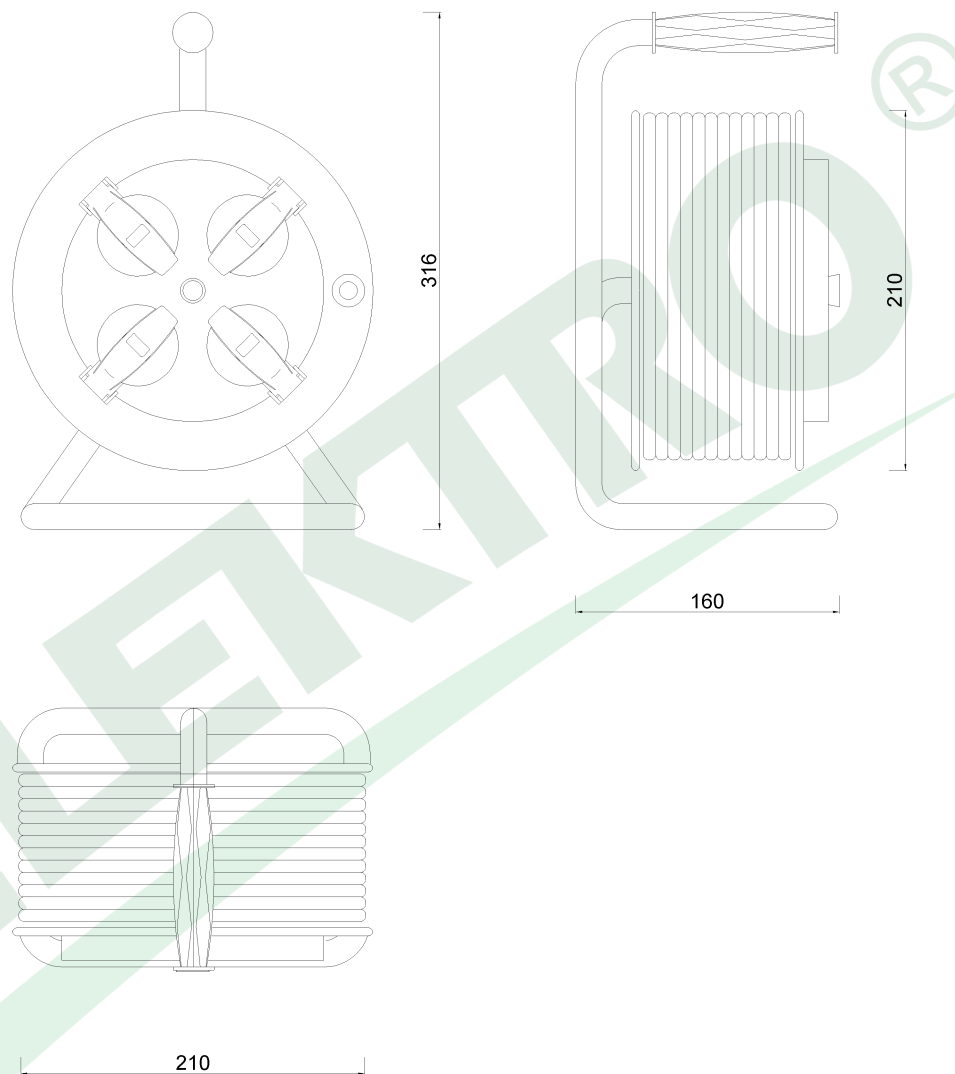

wymiary w [mm]
dimensions [mm]

**PARAMETRY
PARAMETERS**

gniazda sockets	IP44
zwijak cable reel	metal fi210 14555FR
rodzaj przewodu cable type	OW(H05RR-F)
przekrój przewodu cable cross section	3x1.5mm ²
długość przewodu cable length	10m

14555-1

Przedłużacz na bębnie metalowym MINI-210 4x230V 3x1,5 (OW) 10m
Metal cable reel MINI-210 4x230V 3x1,5 (OW) 10m

F-ELEKTRO
www.f-elektro.com,
e-mail: info@f-elektro.com