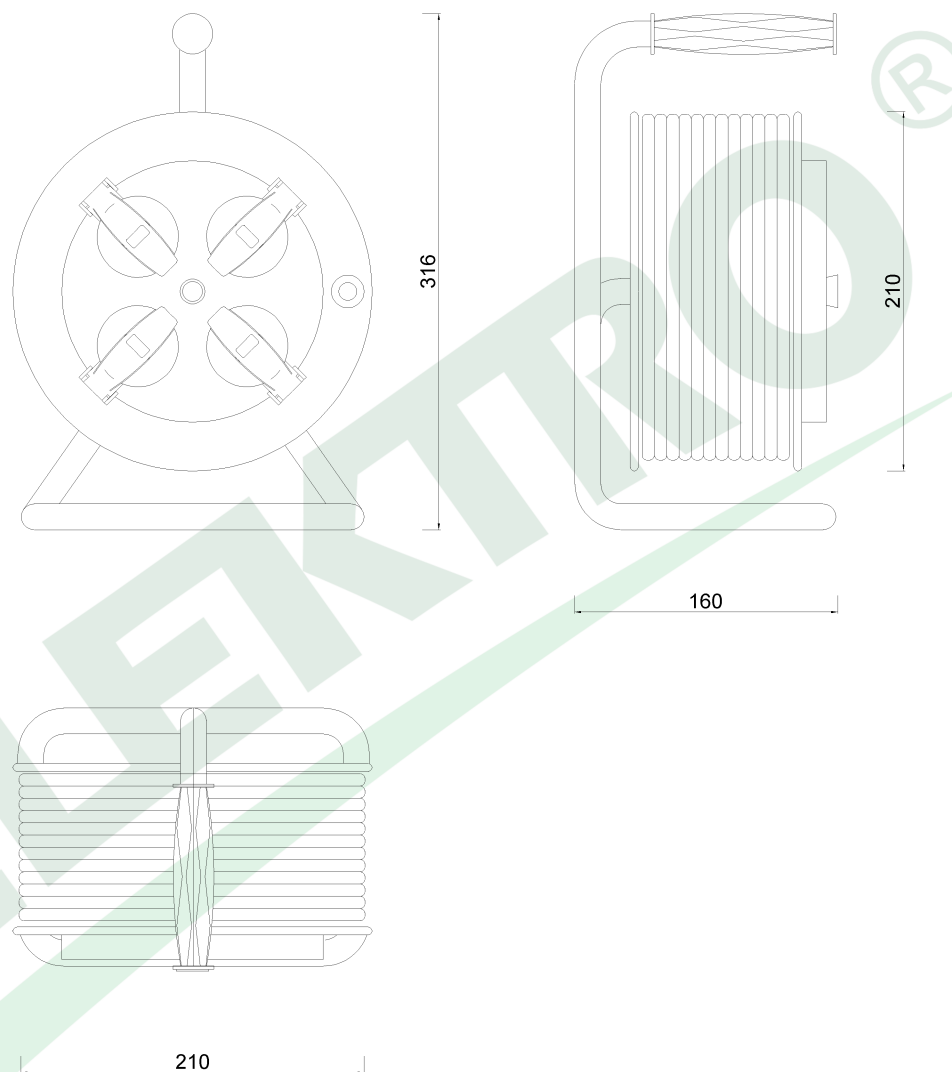

wymiary w [mm]
dimensions [mm]

**PARAMETRY
PARAMETERS**

gniazda sockets	IP44
zwijak cable reel	metal fi210 14555FR
rodzaj przewodu cable type	OW(H05RR-F)
przekrój przewodu cable cross section	3x1.5mm ²
długość przewodu cable length	15m

14555-2

Przedłużacz na bębnie metalowym MINI-210 4x230V 3x1,5 (OW) 15m
Metal cable reel MINI-210 4x230V 3x1,5 (OW) 15m

F-ELEKTRO
www.f-elektro.com,
e-mail: info@f-elektro.com