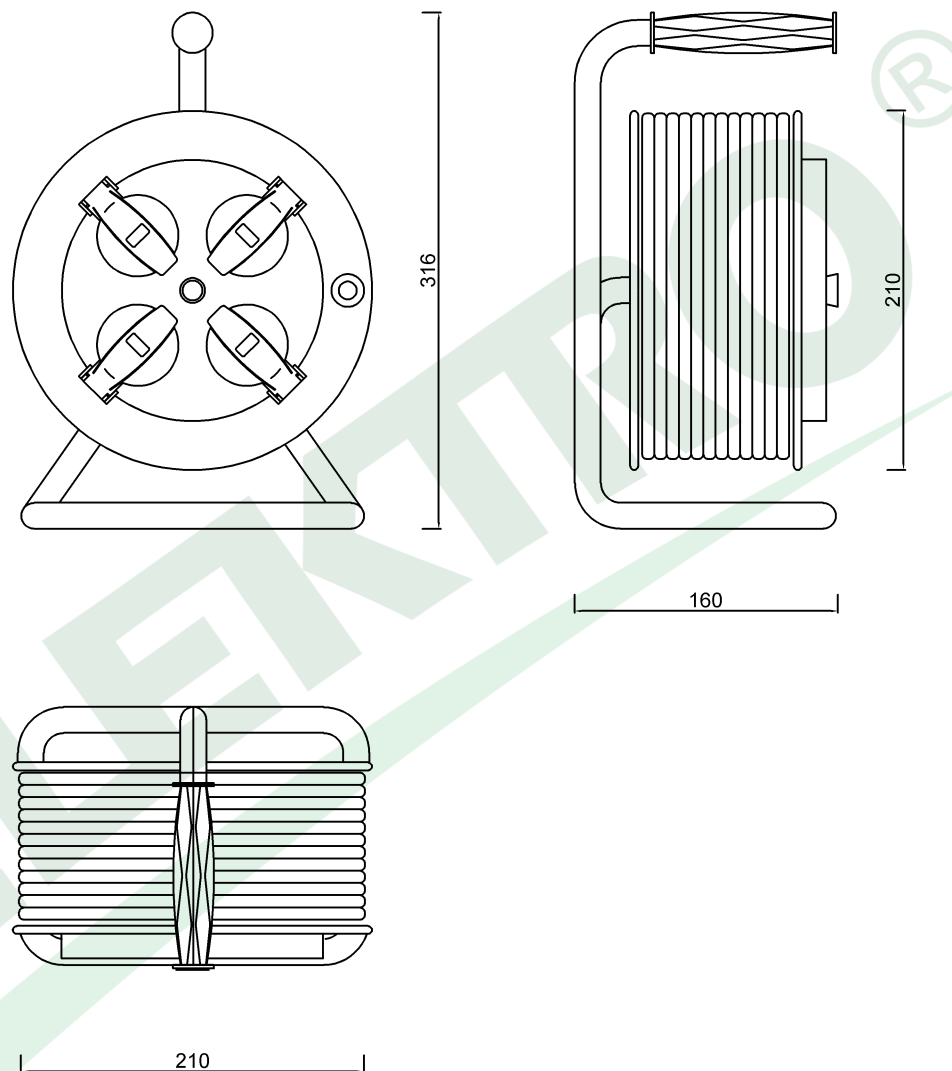

wymiary w [mm]
dimensions [mm]

**PARAMETRY
PARAMETERS**

gniazda sockets	IP44
zwijak cable reel	metal fi210 14555FR
rodzaj przewodu cable type	OW(H05RR-F)
przekrój przewodu cable cross section	3x1.5mm ²
długość przewodu cable length	20m

14555-3 Przedłużacz na bębnie metalowym 4x230V 3x1,5 (OW) 20m
Metal cable reel MINI-210 4x230V 3x1,5 (OW) 20m

F-ELEKTRO
www.f-elektro.com,
e-mail: info@f-elektro.com