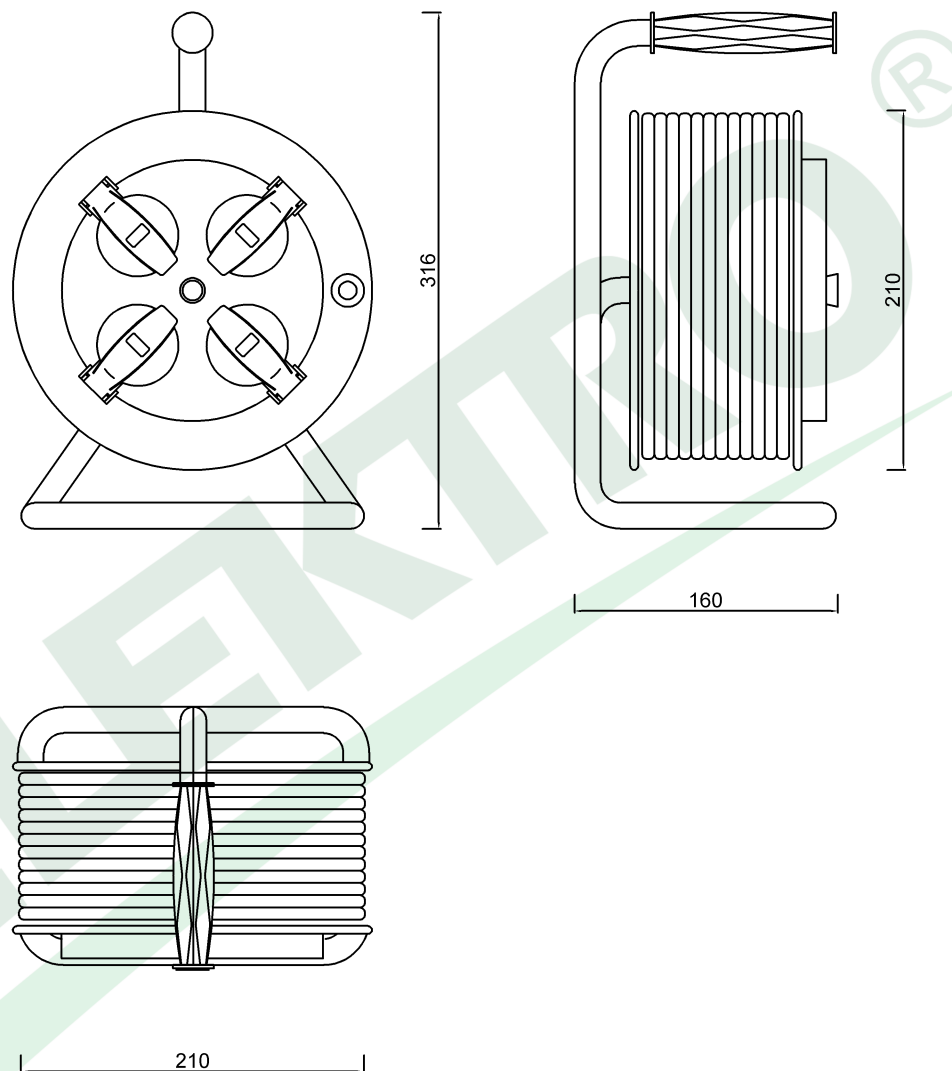

wymiary w [mm]
dimensions [mm]

**PARAMETRY
PARAMETERS**

gniazda sockets	IP44
zwijak cable reel	metal fi210 14555FR
rodzaj przewodu cable type	OW(H05RR-F)
przekrój przewodu cable cross section	3x1.5mm ²
długość przewodu cable length	25m

14555-4 Przedłużacz na bębnie metalowym 4x230V 3x1,5 (OW) 25m
Metal cable reel MINI-210 4x230V 3x1,5 (OW) 25m

F-ELEKTRO
www.f-elektro.com,
e-mail: info@f-elektro.com