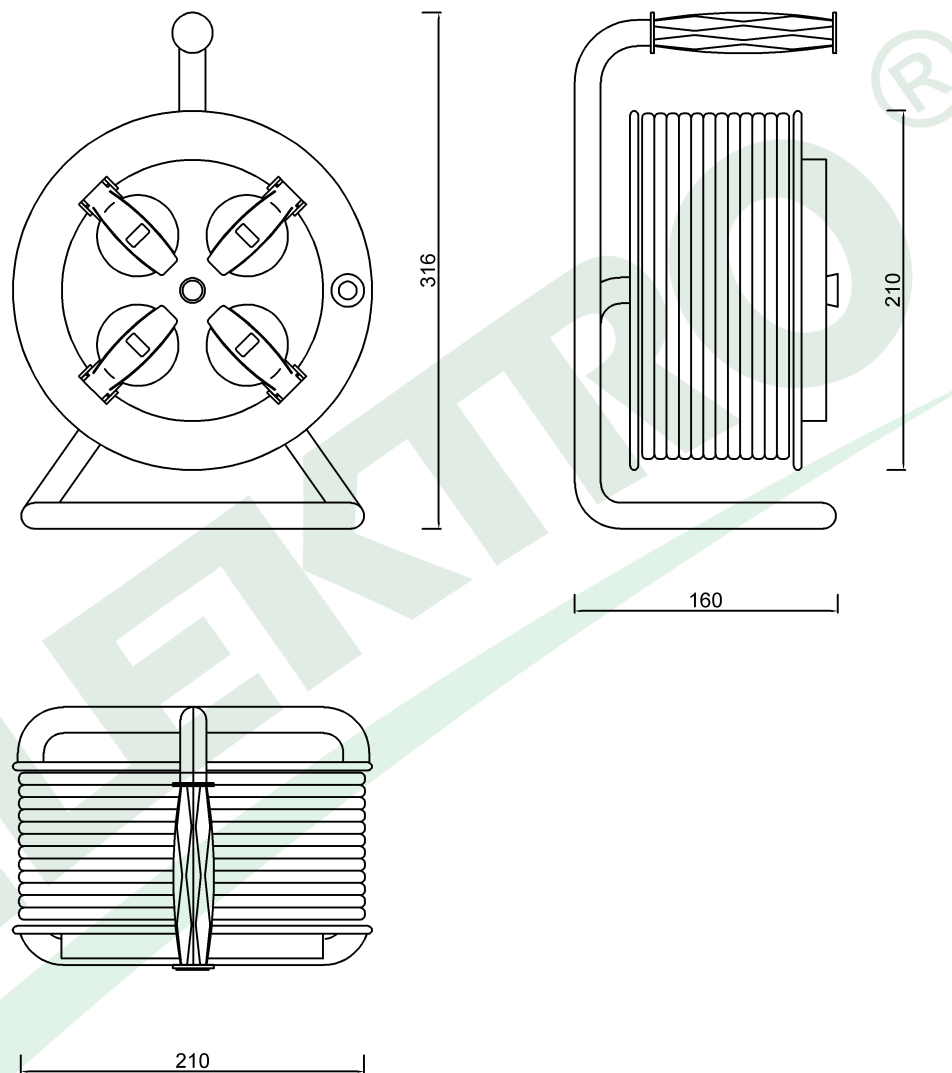

wymiary w [mm]  
dimensions [mm]

**PARAMETRY  
PARAMETERS**

gniazda sockets	IP44
zwijak cable reel	metal fi210 14555FR
rodzaj przewodu cable type	OW(H05RR-F)
przekrój przewodu cable cross section	3x2.5mm <sup>2</sup>
długość przewodu cable length	10m

14555-11 Przedłużacz na bębnie metalowym 4x230V 3x2,5 (OW) 10m  
*Metal cable reel MINI-210 4x230V 3x2,5 (OW) 10m*

F-ELEKTRO  
www.f-elektro.com,  
e-mail: info@f-elektro.com