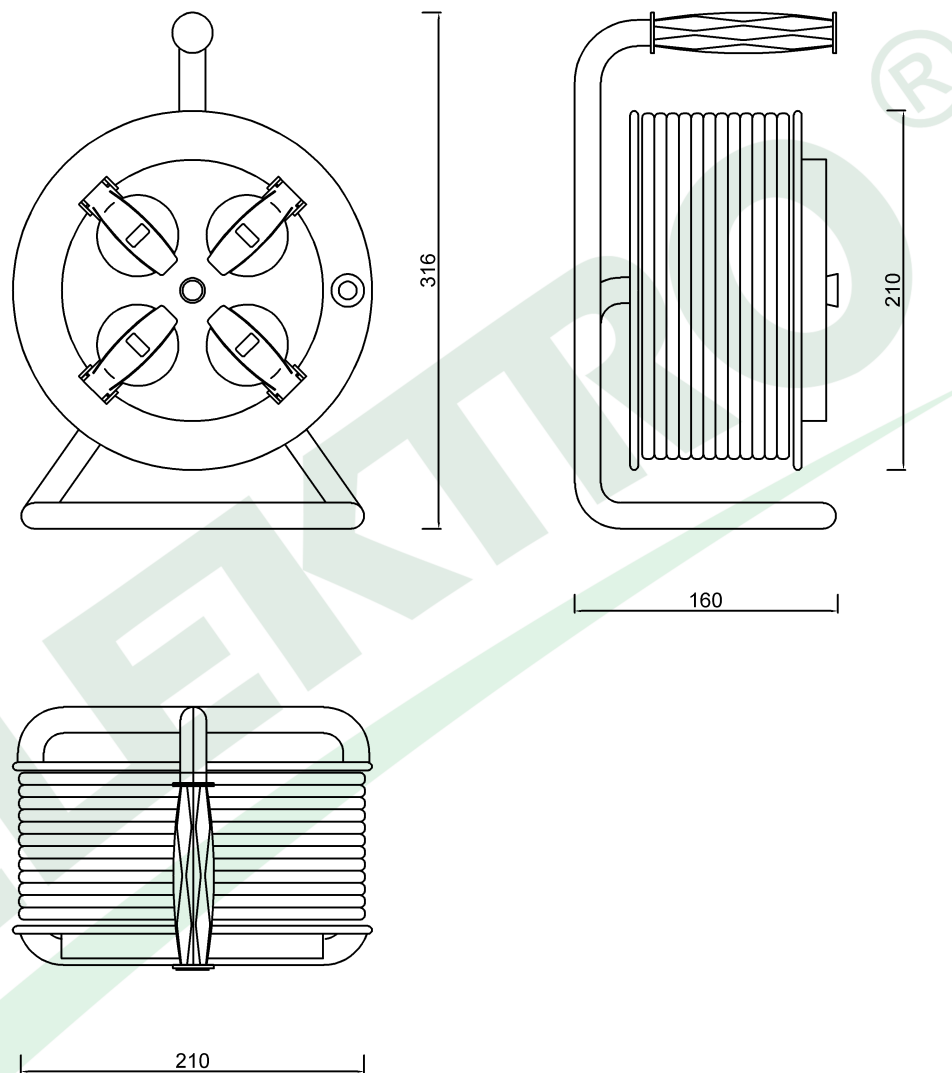

wymiary w [mm]  
dimensions [mm]

**PARAMETRY  
PARAMETERS**

gniazda sockets	IP44
zwijak cable reel	metal fi210 14555FR
rodzaj przewodu cable type	OW(H05RR-F)
przekrój przewodu cable cross section	3x2.5mm <sup>2</sup>
długość przewodu cable length	15m

14555-12

Przedłużacz na bębnie metalowym 4x230V 3x2,5 (OW) 15m  
*Metal cable reel MINI-210 4x230V 3x2,5 (OW) 15m*

F-ELEKTRO  
www.f-elektro.com,  
e-mail: info@f-elektro.com