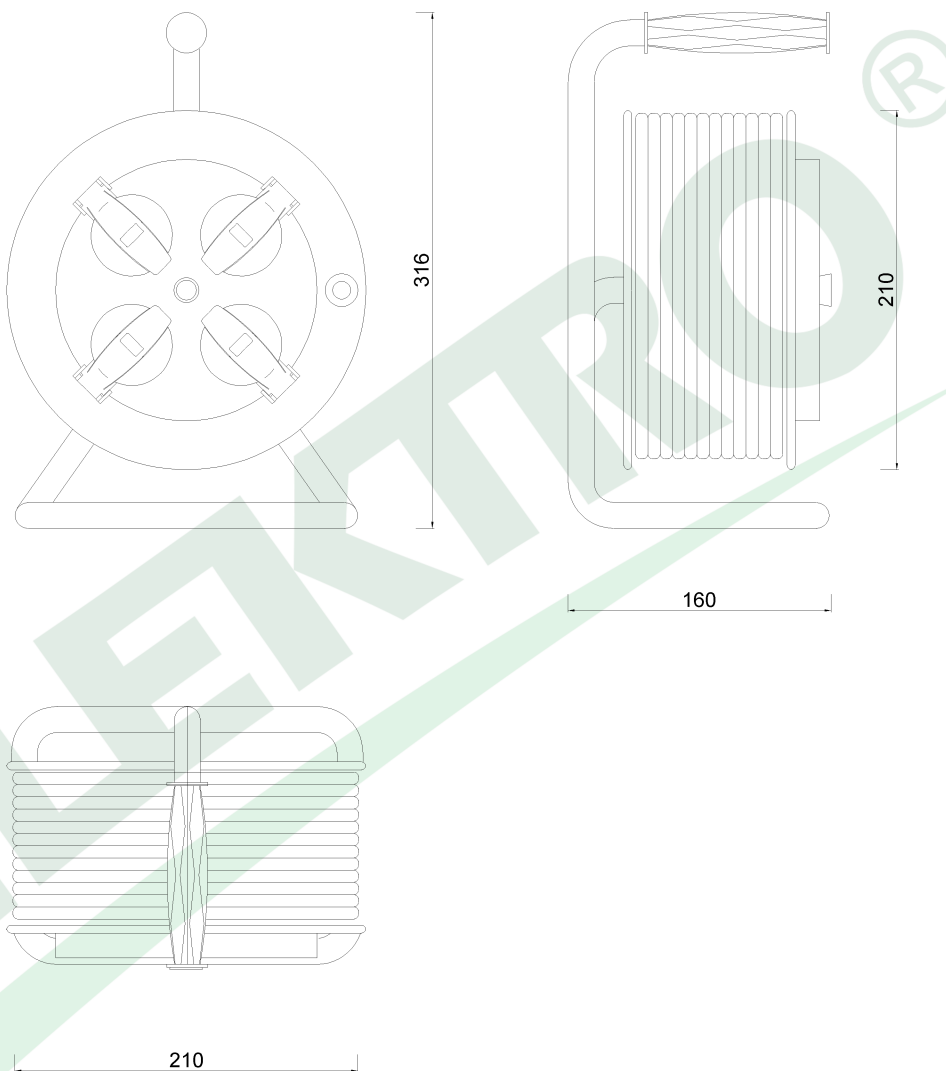

wymiary w [mm]
dimensions [mm]

**PARAMETRY
PARAMETERS**

gniazda sockets	IP44
zwijak cable reel	metal fi210 14555FR
rodzaj przewodu cable type	OWY(H05VV-F)
przekrój przewodu cable cross section	3x1.5mm ²
długość przewodu cable length	10m

14555-41

Przedłużacz na bębnie metalowym 4x230V 3x1,5 (OWY) 10m
Metal cable reel MINI-210 4x230V 3x1,5 (OWY) 10m

F-ELEKTRO
www.f-elektro.com,
e-mail: info@f-elektro.com