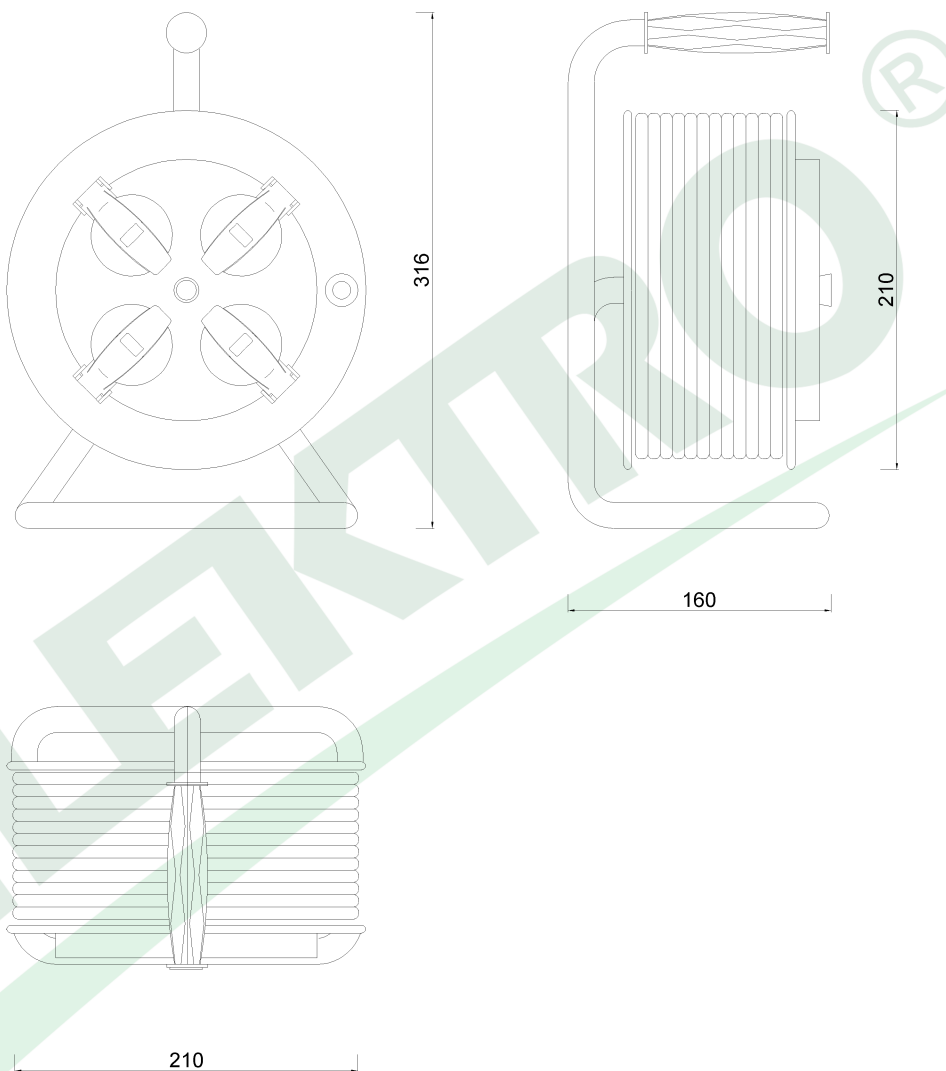

wymiary w [mm]
dimensions [mm]

**PARAMETRY
PARAMETERS**

gniazda sockets	IP44
zwijak cable reel	metal fi210 14555FR
rodzaj przewodu cable type	OWY(H05VV-F)
przekrój przewodu cable cross section	3x1.5mm ²
długość przewodu cable length	15m

14555-42 Przedłużacz na bębnie metalowym 4x230V 3x1,5 (OWY) 15m
Metal cable reel MINI-210 4x230V 3x1,5 (OWY) 15m

F-ELEKTRO
www.f-elektro.com,
e-mail: info@f-elektro.com