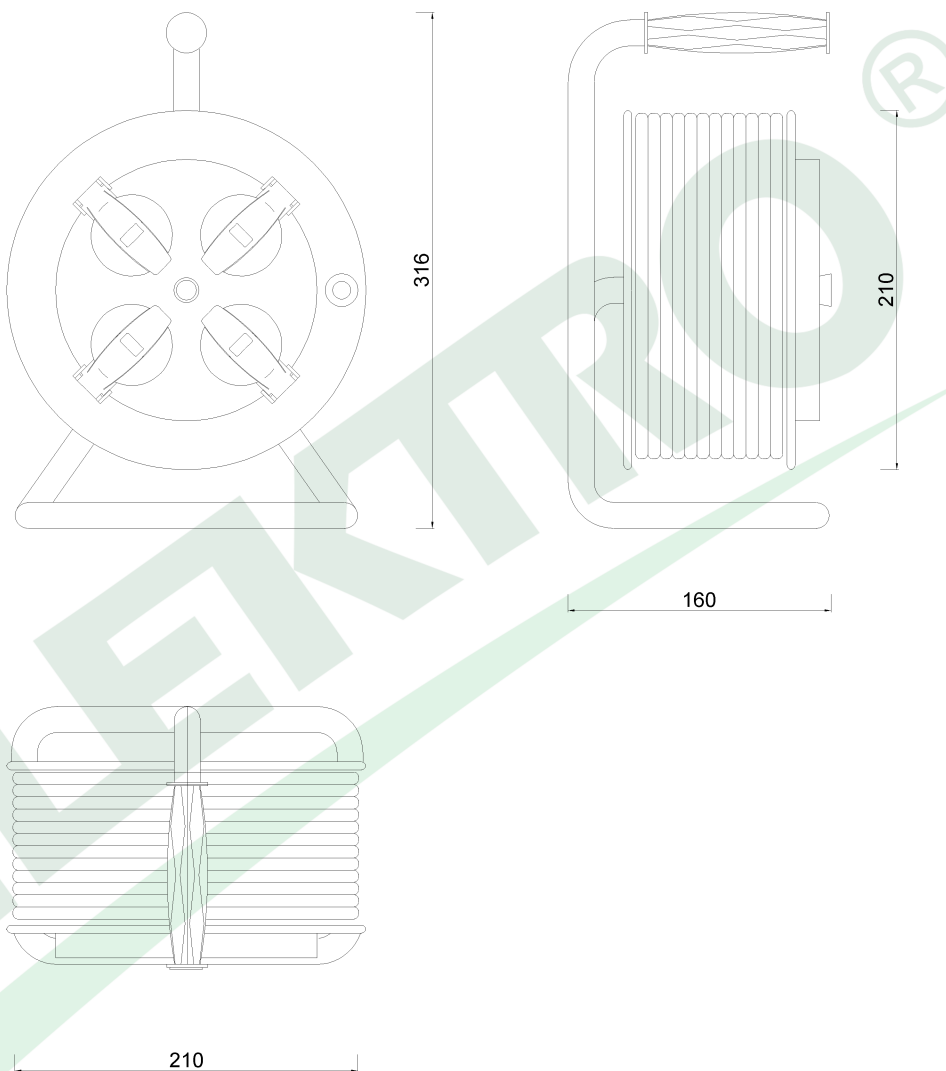

wymiary w [mm]
dimensions [mm]

**PARAMETRY
PARAMETERS**

| | |
|--|------------------------|
| gniazda sockets | IP44 |
| zwijak cable reel | metal fi210 14555FR |
| rodzaj przewodu cable type | OWY(H05VV-F) |
| przekrój przewodu cable cross section | 3x1.5mm ² |
| długość przewodu cable length | 20m |

14555-43

Przedłużacz na bębnie metalowym 4x230V 3x1,5 (OWY) 20m
Metal cable reel MINI-210 4x230V 3x1,5 (OWY) 20m

F-ELEKTRO
www.f-elektro.com,
e-mail: info@f-elektro.com