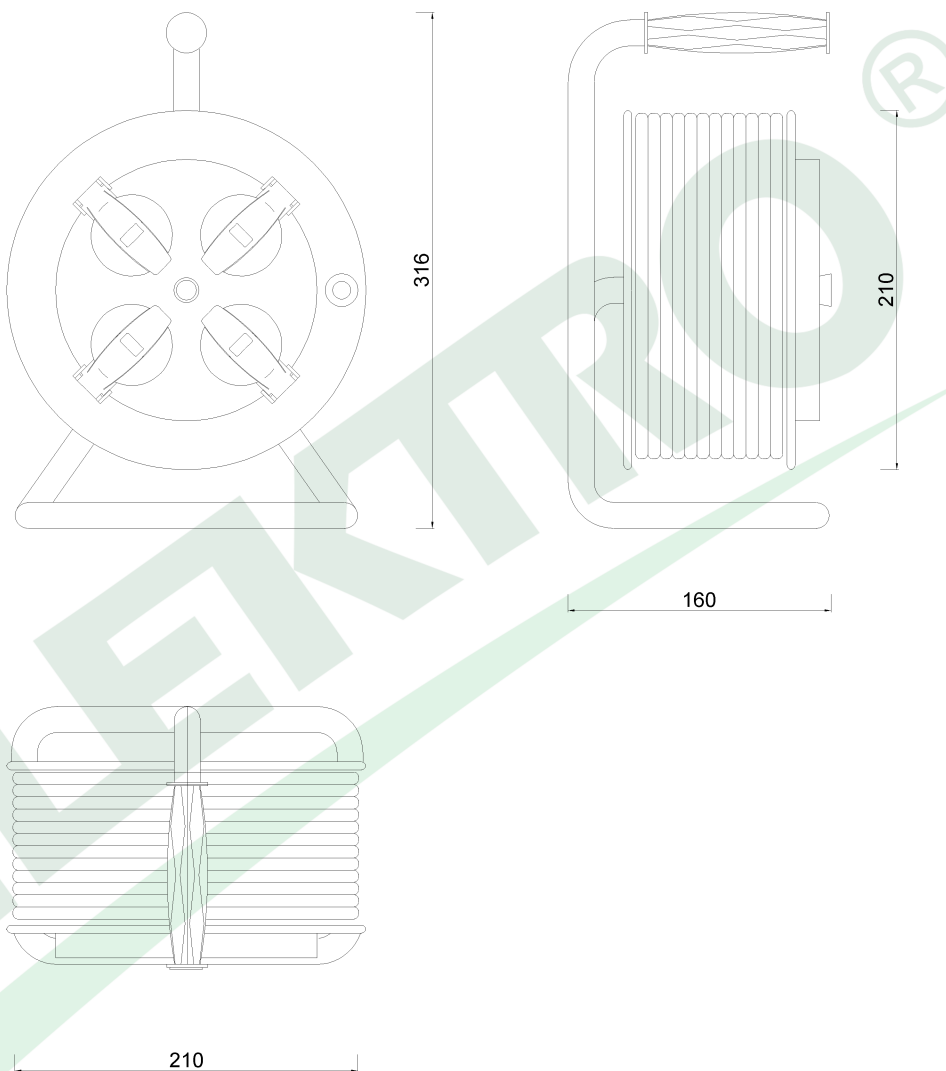

wymiary w [mm]  
dimensions [mm]

**PARAMETRY  
PARAMETERS**

gniazda sockets	IP44
zwijak cable reel	metal fi210 14555FR
rodzaj przewodu cable type	OWY(H05VV-F)
przekrój przewodu cable cross section	3x1.5mm <sup>2</sup>
długość przewodu cable length	25m

14555-44

Przedłużacz na bębnie metalowym 4x230V 3x1,5 (OWY) 25m  
Metal cable reel MINI-210 4x230V 3x1,5 (OWY) 25m

F-ELEKTRO  
www.f-elektro.com,  
e-mail: info@f-elektro.com