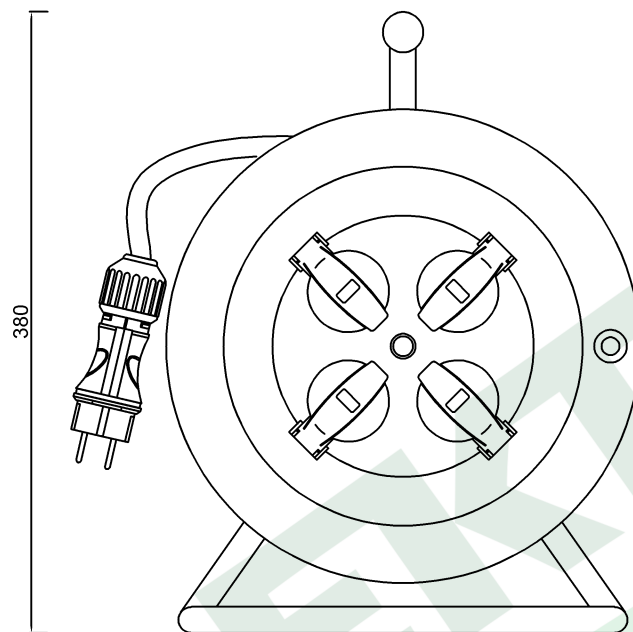

wymiary w [mm]
dimensions [mm]

**PARAMETRY
PARAMETERS**

gniazda sockets	IP44
zwijak cable reel	metal fi290 14569FR
rodzaj przewodu cable type	OW(H05RR-F)
przekrój przewodu cable cross section	3x1.5mm ²
długość przewodu cable length	10m

14569-1

Przedłużacz na bębnie metalowym 4x230V 3x1,5 (OW) 10m
Metal cable reel MIDI-290 OW 3x1,5 socket 4x230V /10m/

F-ELEKTRO

www.f-elektro.com,

e-mail: info@f-elektro.com