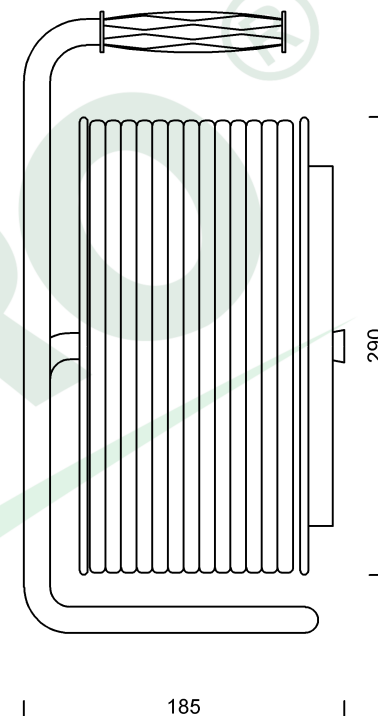

wymiary w [mm]
dimensions [mm]

**PARAMETRY
PARAMETERS**

gniazda sockets	IP44
zwijak cable reel	metal fi290 14569FR
rodzaj przewodu cable type	OW(H05RR-F)
przekrój przewodu cable cross section	3x1.5mm ²
długość przewodu cable length	10m

14569-1

Przedłużacz na bębnie metalowym 4x230V 3x1,5 (OW) 10m
Metal cable reel MIDI-290 OW 3x1,5 socket 4x230V /10m/

F-ELEKTRO

www.f-elektro.com,

e-mail: info@f-elektro.com