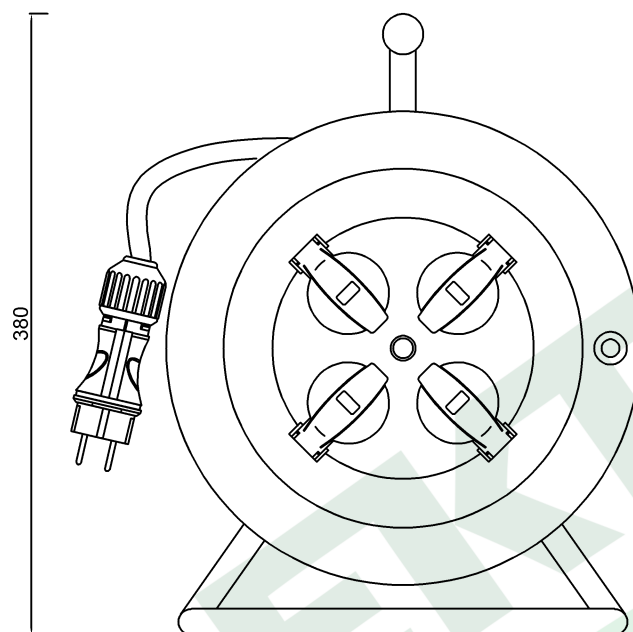

wymiary w [mm]
dimensions [mm]

**PARAMETRY
PARAMETERS**

gniazda sockets	IP44
zwijak cable reel	metal fi290 14569FR
rodzaj przewodu cable type	OW(H05RR-F)
przekrój przewodu cable cross section	3x1.5mm ²
długość przewodu cable length	15m

14569-2

Przedłużacz na bębnie metalowym 4x230V 3x1,5 (OW) 15m
Metal cable reel MIDI-290 OW 4x230V 3x1,5 /15m/

F-ELEKTRO

www.f-elektro.com,

e-mail: info@f-elektro.com