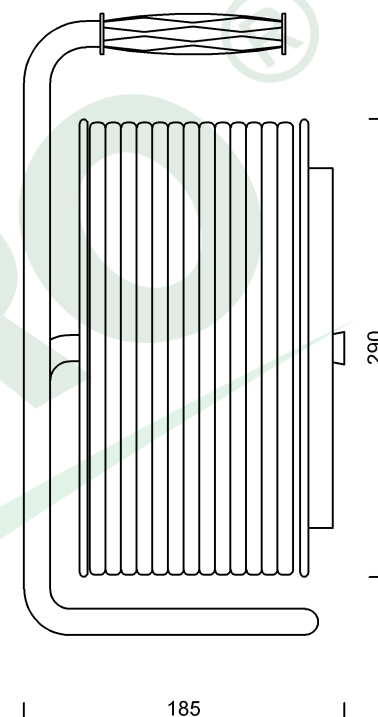

wymiary w [mm]
dimensions [mm]

**PARAMETRY
PARAMETERS**

gniazda sockets	IP44
zwijak cable reel	metal fi290 14569FR
rodzaj przewodu cable type	OW(H05RR-F)
przekrój przewodu cable cross section	3x1.5mm ²
długość przewodu cable length	15m

14569-2

Przedłużacz na bębnie metalowym 4x230V 3x1,5 (OW) 15m
Metal cable reel MIDI-290 OW 4x230V 3x1,5 /15m/

F-ELEKTRO

www.f-elektro.com,

e-mail: info@f-elektro.com