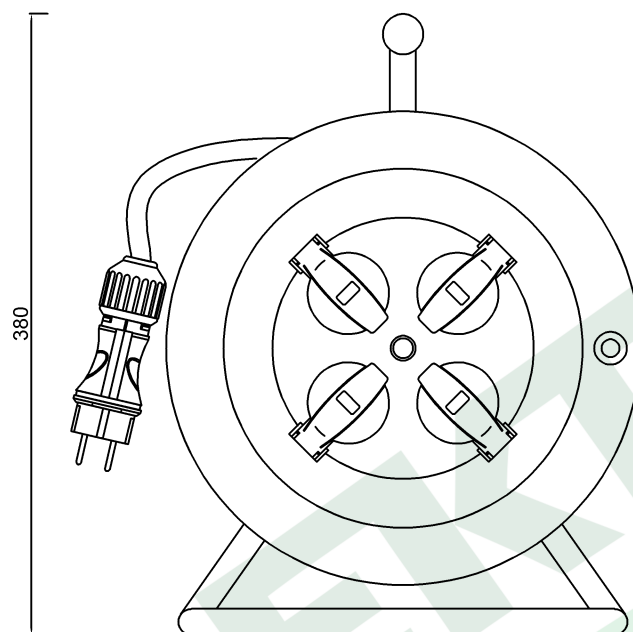

wymiary w [mm]
dimensions [mm]

**PARAMETRY
PARAMETERS**

gniazda sockets	IP44
zwijak cable reel	metal fi290 14569FR
rodzaj przewodu cable type	OW(H05RR-F)
przekrój przewodu cable cross section	3x1.5mm ²
długość przewodu cable length	20m

14569-3

Przedłużacz na bębnie metalowym 4x230V 3x1,5 (OW) 20m
Metal cable reel MIDI-290 OW 4x230V 3x1,5 /20m/

F-ELEKTRO

www.f-elektro.com,

e-mail: info@f-elektro.com