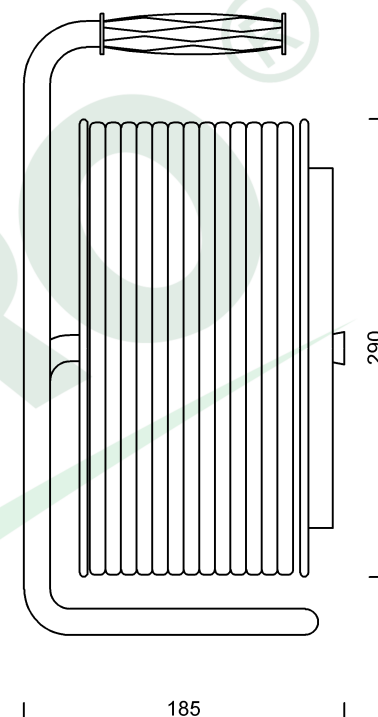

wymiary w [mm]
dimensions [mm]

**PARAMETRY
PARAMETERS**

gniazda sockets	IP44
zwijak cable reel	metal fi290 14569FR
rodzaj przewodu cable type	OW(H05RR-F)
przekrój przewodu cable cross section	3x1.5mm ²
długość przewodu cable length	20m

14569-3

Przedłużacz na bębnie metalowym 4x230V 3x1,5 (OW) 20m
Metal cable reel MIDI-290 OW 4x230V 3x1,5 /20m/

F-ELEKTRO

www.f-elektro.com,

e-mail: info@f-elektro.com