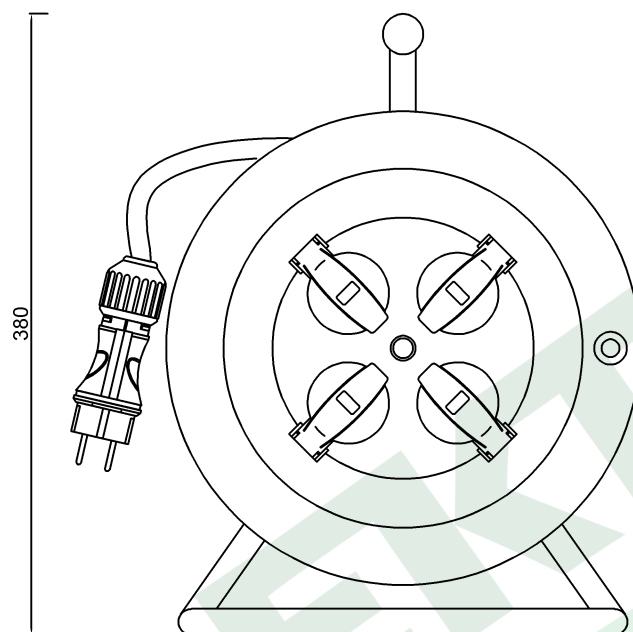

wymiary w [mm]
dimensions [mm]

**PARAMETRY
PARAMETERS**

gniazda sockets	IP44
zwijak cable reel	metal fi290 14569FR
rodzaj przewodu cable type	OW(H05RR-F)
przekrój przewodu cable cross section	3x1.5mm ²
długość przewodu cable length	25m

14569-4

Przedłużacz na bębnie metalowym 4x230V 3x1,5 (OW) 25m
Metal cable reel MIDI-290 OW 4x230V 3x1,5 /25m/

F-ELEKTRO

www.f-elektro.com,

e-mail: info@f-elektro.com