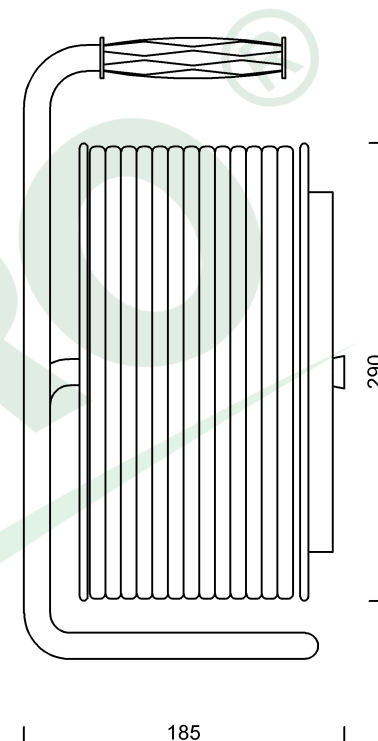

wymiary w [mm]
dimensions [mm]

**PARAMETRY
PARAMETERS**

gniazda sockets	IP44
zwijak cable reel	metal fi290 14569FR
rodzaj przewodu cable type	OW(H05RR-F)
przekrój przewodu cable cross section	3x1.5mm ²
długość przewodu cable length	25m

14569-4

Przedłużacz na bębnie metalowym 4x230V 3x1,5 (OW) 25m
Metal cable reel MIDI-290 OW 4x230V 3x1,5 /25m/

F-ELEKTRO

www.f-elektro.com,

e-mail: info@f-elektro.com