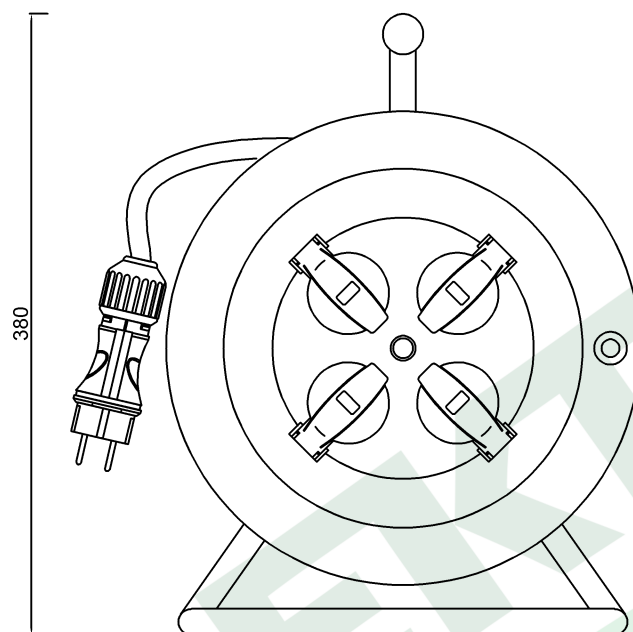

wymiary w [mm]
dimensions [mm]

**PARAMETRY
PARAMETERS**

| | |
|--|------------------------|
| gniazda sockets | IP44 |
| zwijak cable reel | metal fi290 14569FR |
| rodzaj przewodu cable type | OW(H05RR-F) |
| przekrój przewodu cable cross section | 3x1.5mm ² |
| długość przewodu cable length | 30m |

14569-5

Przedłużacz na bębnie metalowym 4x230V 3x1,5 (OW) 30m
Metal cable reel MIDI-290 OW 4x230V 3x1,5 /30m/

F-ELEKTRO

www.f-elektro.com,

e-mail: info@f-elektro.com