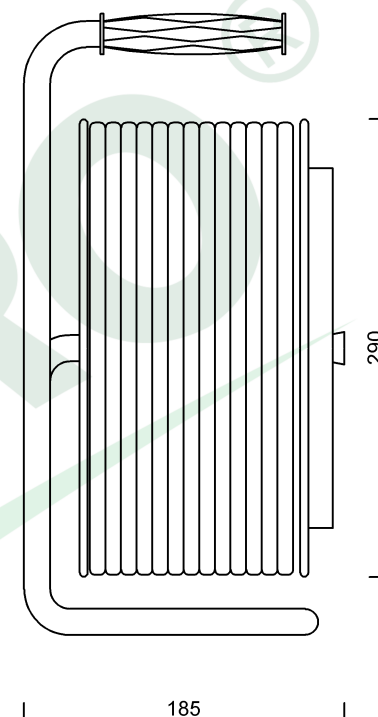

wymiary w [mm]
dimensions [mm]

**PARAMETRY
PARAMETERS**

| | |
|--|------------------------|
| gniazda sockets | IP44 |
| zwijak cable reel | metal fi290 14569FR |
| rodzaj przewodu cable type | OW(H05RR-F) |
| przekrój przewodu cable cross section | 3x1.5mm ² |
| długość przewodu cable length | 30m |

14569-5

Przedłużacz na bębnie metalowym 4x230V 3x1,5 (OW) 30m
Metal cable reel MIDI-290 OW 4x230V 3x1,5 /30m/

F-ELEKTRO

www.f-elektro.com,

e-mail: info@f-elektro.com