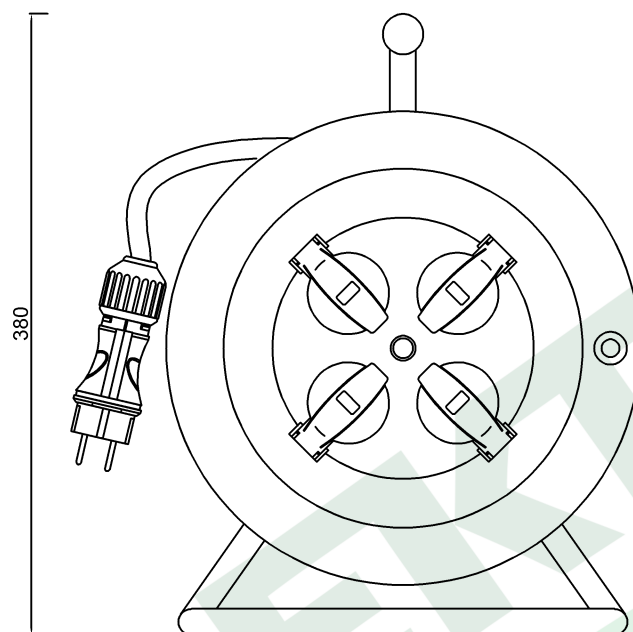

wymiary w [mm]  
dimensions [mm]

**PARAMETRY  
PARAMETERS**

gniazda sockets	IP44
zwijak cable reel	metal fi290 14569FR
rodzaj przewodu cable type	OW(H05RR-F)
przekrój przewodu cable cross section	3x1.5mm <sup>2</sup>
długość przewodu cable length	35m

14569-6

Przedłużacz na bębnie metalowym 4x230V 3x1,5 (OW) 35m  
*Metal cable reel MIDI-290 OW 4x230V 3x1,5 /35m/*

F-ELEKTRO

[www.f-elektro.com](http://www.f-elektro.com),

e-mail: [info@f-elektro.com](mailto:info@f-elektro.com)