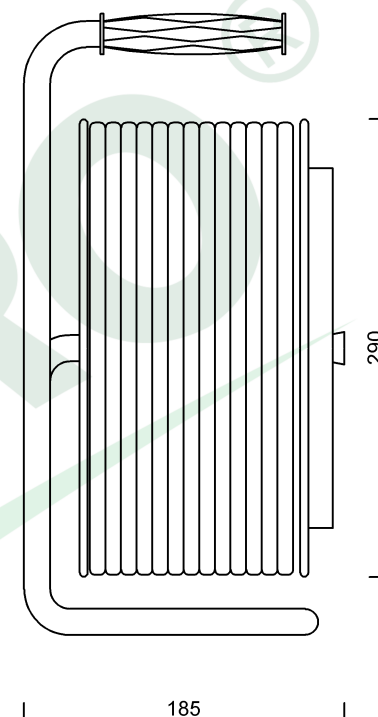

wymiary w [mm]  
dimensions [mm]

**PARAMETRY  
PARAMETERS**

gniazda sockets	IP44
zwijak cable reel	metal fi290 14569FR
rodzaj przewodu cable type	OW(H05RR-F)
przekrój przewodu cable cross section	3x1.5mm <sup>2</sup>
długość przewodu cable length	35m

14569-6

Przedłużacz na bębnie metalowym 4x230V 3x1,5 (OW) 35m  
*Metal cable reel MIDI-290 OW 4x230V 3x1,5 /35m/*

F-ELEKTRO

[www.f-elektro.com](http://www.f-elektro.com),

e-mail: [info@f-elektro.com](mailto:info@f-elektro.com)