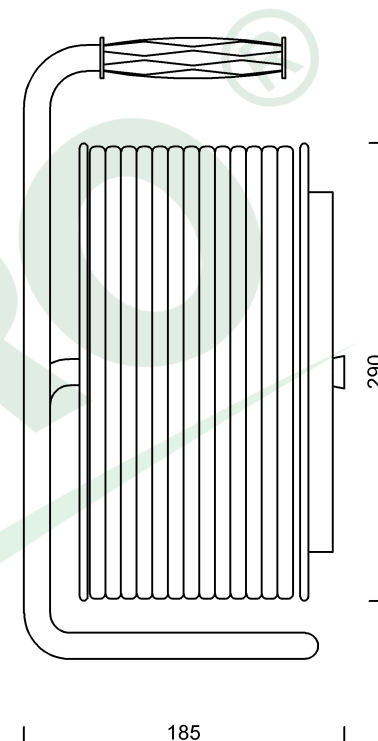

wymiary w [mm]
dimensions [mm]

**PARAMETRY
PARAMETERS**

| | |
|------------------------------------------|------------------------|
| gniazda sockets | IP44 |
| zwijak cable reel | metal fi290 14569FR |
| rodzaj przewodu cable type | OW(H05RR-F) |
| przekrój przewodu cable cross section | 3x1.5mm ² |
| długość przewodu cable length | 40m |

14569-7

Przedłużacz na bębnie metalowym 4x230V 3x1,5 (OW) 40m
Metal cable reel MIDI-290 OW 4x230V 3x1,5 /40m/

F-ELEKTRO

www.f-elektro.com,

e-mail: info@f-elektro.com