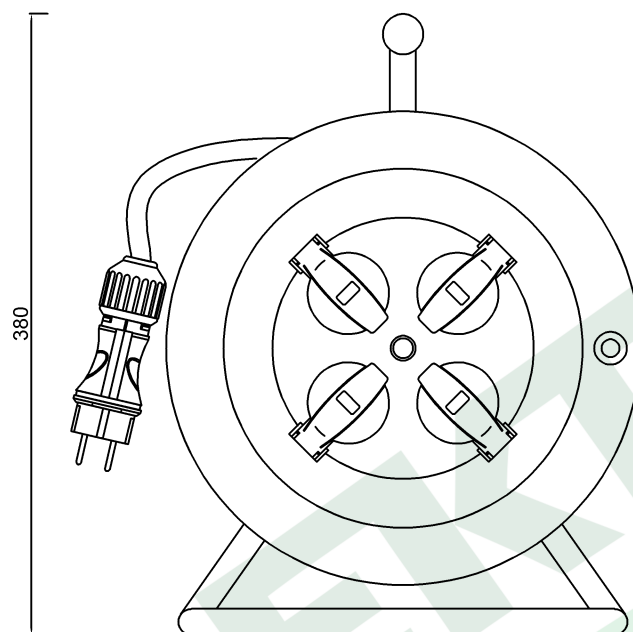

wymiary w [mm]
dimensions [mm]

**PARAMETRY
PARAMETERS**

| | |
|------------------------------------------|------------------------|
| gniazda sockets | IP44 |
| zwijak cable reel | metal fi290 14569FR |
| rodzaj przewodu cable type | OW(H05RR-F) |
| przekrój przewodu cable cross section | 3x1.5mm ² |
| długość przewodu cable length | 40m |

14569-7

Przedłużacz na bębnie metalowym 4x230V 3x1,5 (OW) 40m
Metal cable reel MIDI-290 OW 4x230V 3x1,5 /40m/

F-ELEKTRO

www.f-elektro.com,

e-mail: info@f-elektro.com