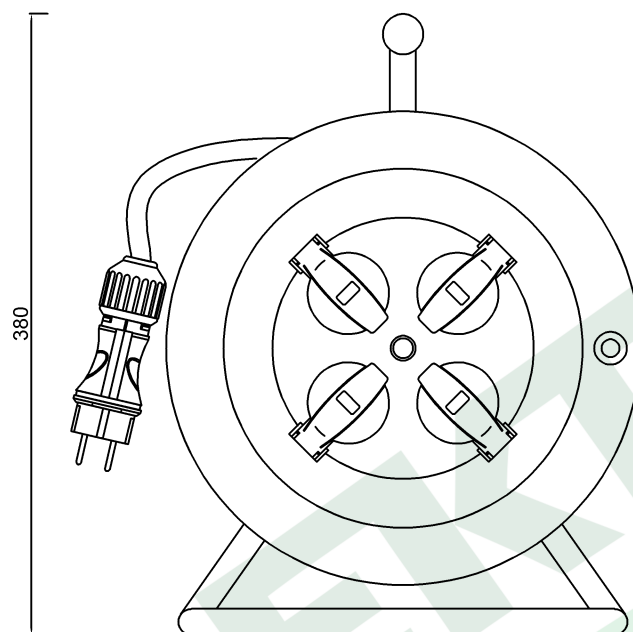

wymiary w [mm]
dimensions [mm]

**PARAMETRY
PARAMETERS**

gniazda sockets	IP44
zwijak cable reel	metal fi290 14569FR
rodzaj przewodu cable type	OW(H05RR-F)
przekrój przewodu cable cross section	3x1.5mm ²
długość przewodu cable length	50m

14569-8

Przedłużacz na bębnie metalowym 4x230V 3x1,5 (OW) 50m
Metal cable reel MIDI-290 OW 4x230V 3x1,5 /50m/

F-ELEKTRO

www.f-elektro.com,

e-mail: info@f-elektro.com