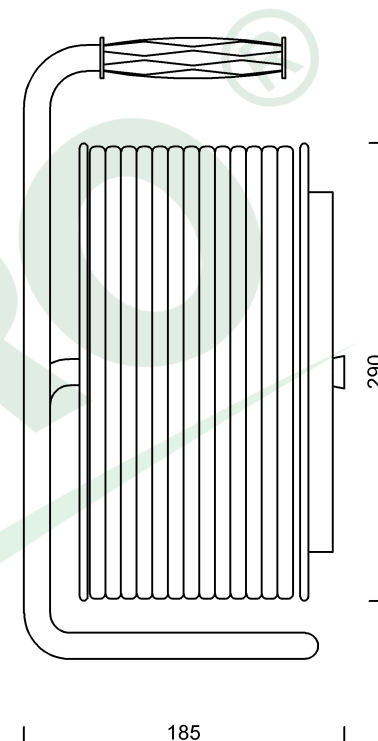

wymiary w [mm]
dimensions [mm]

**PARAMETRY
PARAMETERS**

gniazda sockets	IP44
zwijak cable reel	metal fi290 14569FR
rodzaj przewodu cable type	OW(H05RR-F)
przekrój przewodu cable cross section	3x1.5mm ²
długość przewodu cable length	50m

14569-8

Przedłużacz na bębnie metalowym 4x230V 3x1,5 (OW) 50m
Metal cable reel MIDI-290 OW 4x230V 3x1,5 /50m/

F-ELEKTRO

www.f-elektro.com,

e-mail: info@f-elektro.com