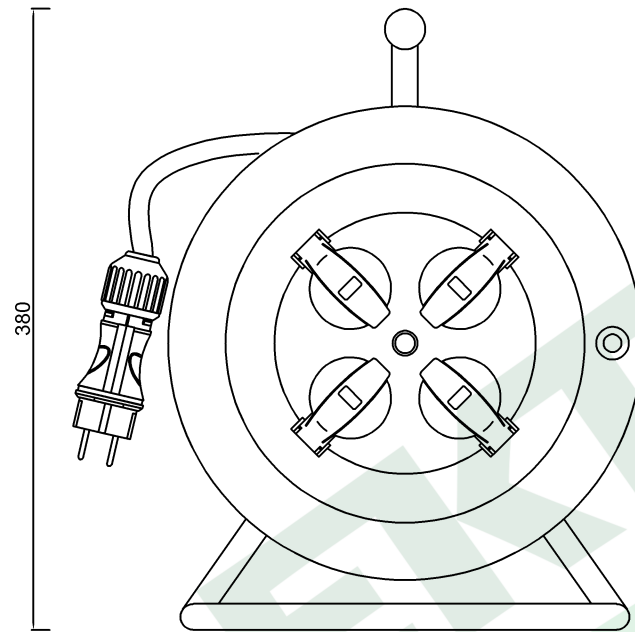

wymiary w [mm]
dimensions [mm]

**PARAMETRY
PARAMETERS**

gniazda sockets	IP44
zwijak cable reel	metal fi290 14569FR
rodzaj przewodu cable type	OW(H05RR-F)
przekrój przewodu cable cross section	3x2.5mm ²
długość przewodu cable length	10m

14569-11

Przedłużacz na bębnie metalowym 4x230V 3x2,5 (OW) 10m
Metal cable reel MIDI-290 OW 4x230V 3x2,5 /10m/

F-ELEKTRO

www.f-elektro.com,

e-mail: info@f-elektro.com