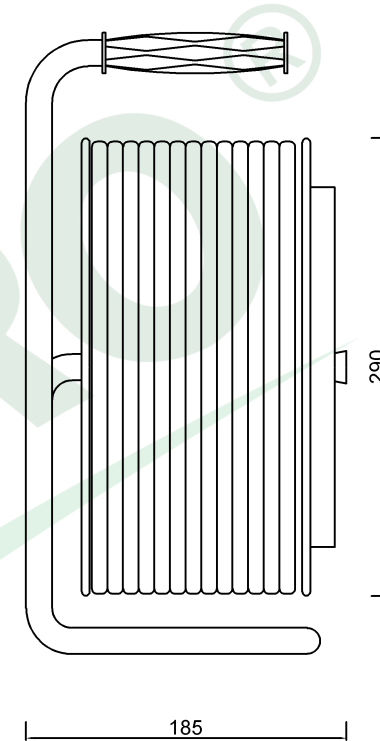

wymiary w [mm]
dimensions [mm]

**PARAMETRY
PARAMETERS**

gniazda sockets	IP44
zwijak cable reel	metal fi290 14569FR
rodzaj przewodu cable type	OW(H05RR-F)
przekrój przewodu cable cross section	3x2.5mm ²
długość przewodu cable length	10m

14569-11

Przedłużacz na bębnie metalowym 4x230V 3x2,5 (OW) 10m
Metal cable reel MIDI-290 OW 4x230V 3x2,5 /10m/

F-ELEKTRO

www.f-elektro.com,

e-mail: info@f-elektro.com