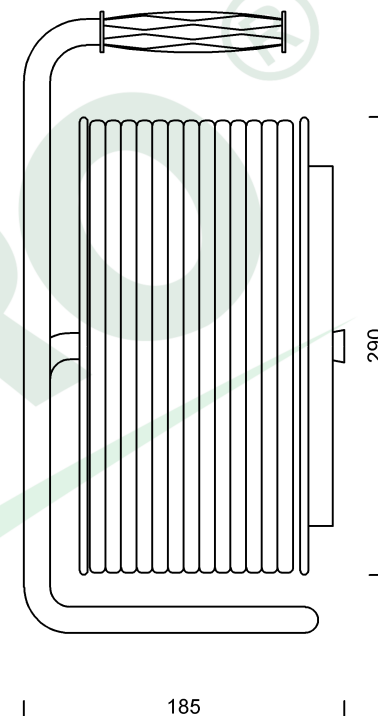

wymiary w [mm]  
dimensions [mm]

**PARAMETRY  
PARAMETERS**

gniazda sockets	IP44
zwijak cable reel	metal fi290 14569FR
rodzaj przewodu cable type	OW(H05RR-F)
przekrój przewodu cable cross section	3x2.5mm <sup>2</sup>
długość przewodu cable length	15m

14569-12 Przedłużacz na bębnie metalowym 4x230V 3x2,5 (OW) 15m  
Metal cable reel MIDI-290 OW 4x230V 3x2,5 /15m/

F-ELEKTRO  
www.f-elektro.com,  
e-mail: info@f-elektro.com