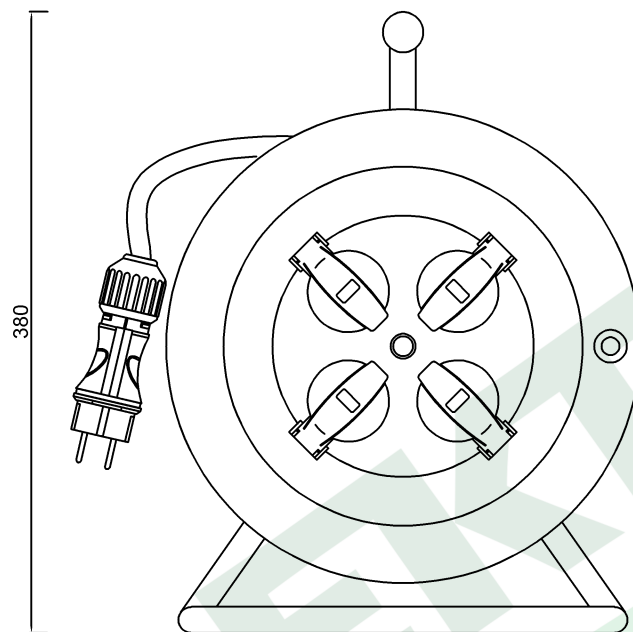

wymiary w [mm]  
dimensions [mm]

**PARAMETRY  
PARAMETERS**

gniazda sockets	IP44
zwijak cable reel	metal fi290 14569FR
rodzaj przewodu cable type	OW(H05RR-F)
przekrój przewodu cable cross section	3x2.5mm <sup>2</sup>
długość przewodu cable length	15m

14569-12 Przedłużacz na bębnie metalowym 4x230V 3x2,5 (OW) 15m  
Metal cable reel MIDI-290 OW 4x230V 3x2,5 /15m/

F-ELEKTRO  
www.f-elektro.com,  
e-mail: info@f-elektro.com