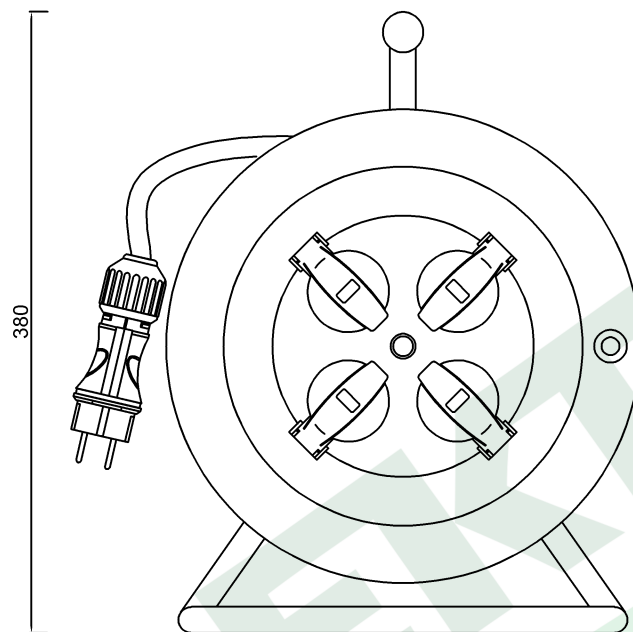

wymiary w [mm]
dimensions [mm]

**PARAMETRY
PARAMETERS**

gniazda sockets	IP44
zwijak cable reel	metal fi290 14569FR
rodzaj przewodu cable type	OW(H05RR-F)
przekrój przewodu cable cross section	3x2.5mm ²
długość przewodu cable length	20m

14569-13

Przedłużacz na bębnie metalowym 4x230V 3x2,5 (OW) 20m
Metal cable reel MIDI-290 OW 4x230V 3x2,5 /20m/

F-ELEKTRO
www.f-elektro.com,
e-mail: info@f-elektro.com