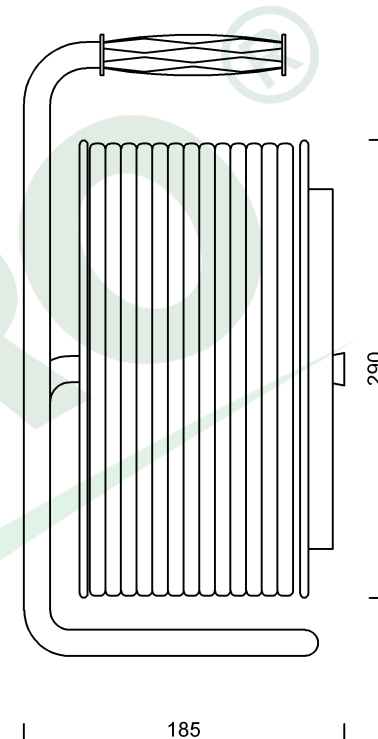

wymiary w [mm]
dimensions [mm]

**PARAMETRY
PARAMETERS**

gniazda sockets	IP44
zwijak cable reel	metal fi290 14569FR
rodzaj przewodu cable type	OW(H05RR-F)
przekrój przewodu cable cross section	3x2.5mm ²
długość przewodu cable length	20m

14569-13

Przedłużacz na bębnie metalowym 4x230V 3x2,5 (OW) 20m
Metal cable reel MIDI-290 OW 4x230V 3x2,5 /20m/

F-ELEKTRO
www.f-elektro.com,
e-mail: info@f-elektro.com