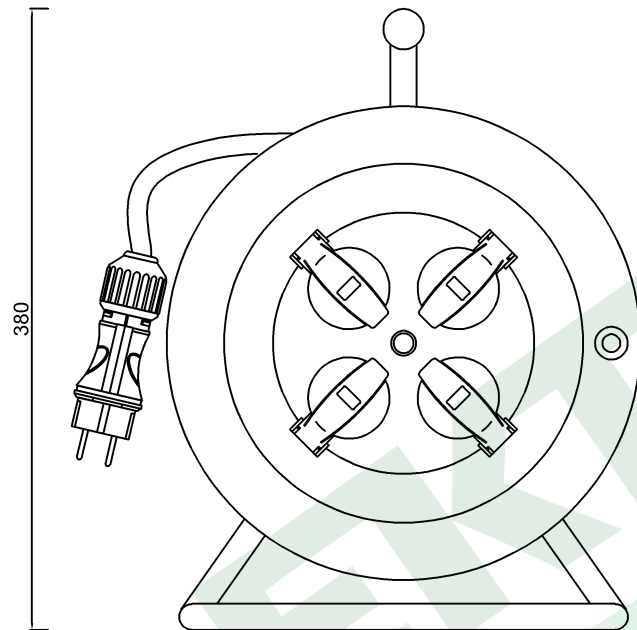

wymiary w [mm]
dimensions [mm]

**PARAMETRY
PARAMETERS**

gniazda sockets	IP44
zwijak cable reel	metal fi290 14569FR
rodzaj przewodu cable type	OW(H05RR-F)
przekrój przewodu cable cross section	3x2.5mm ²
długość przewodu cable length	25m

14569-14 Przedłużacz na bębnie metalowym 4x230V 3x2,5 (OW) 25m
Metal cable reel MIDI-290 OW 4x230V 3x2,5 /25m/

F-ELEKTRO
www.f-elektro.com,
e-mail: info@f-elektro.com