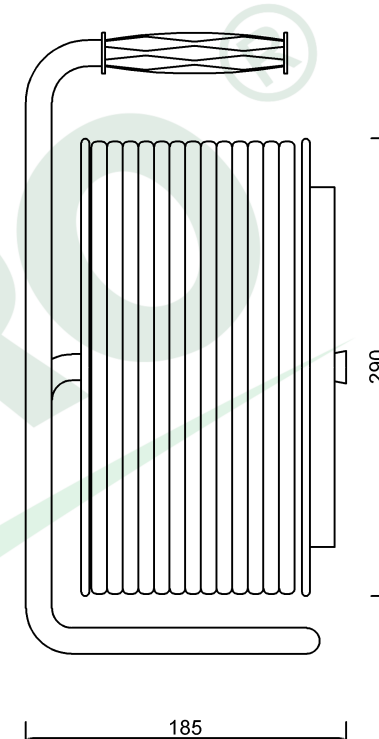

wymiary w [mm]
dimensions [mm]

**PARAMETRY
PARAMETERS**

gniazda sockets	IP44
zwijak cable reel	metal fi290 14569FR
rodzaj przewodu cable type	OW(H05RR-F)
przekrój przewodu cable cross section	3x2.5mm ²
długość przewodu cable length	25m

14569-14 Przedłużacz na bębnie metalowym 4x230V 3x2,5 (OW) 25m
Metal cable reel MIDI-290 OW 4x230V 3x2,5 /25m/

F-ELEKTRO
www.f-elektro.com,
e-mail: info@f-elektro.com