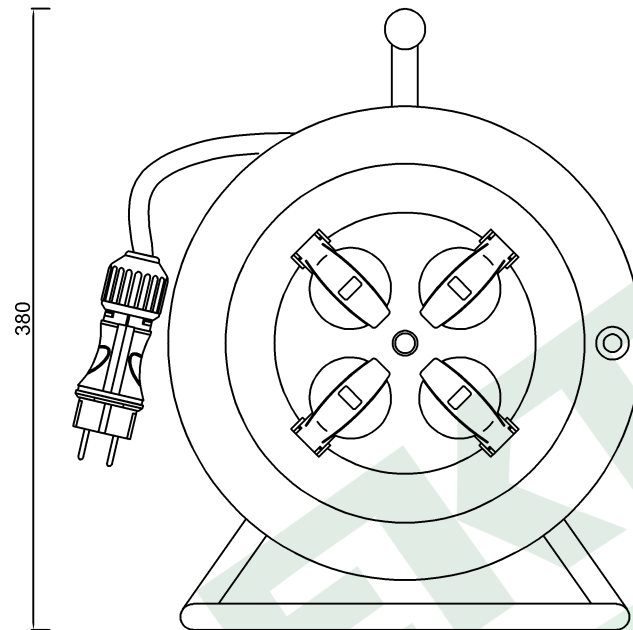

wymiary w [mm]
dimensions [mm]

**PARAMETRY
PARAMETERS**

| | |
|--|------------------------|
| gniazda sockets | IP44 |
| zwijak cable reel | metal fi290 14569FR |
| rodzaj przewodu cable type | OW(H05RR-F) |
| przekrój przewodu cable cross section | 3x2.5mm ² |
| długość przewodu cable length | 35m |

14569-16

Przedłużacz na bębnie metalowym 4x230V 3x2,5 (OW) 35m
Metal cable reel MIDI-290 OW 4x230V 3x2,5 /35m/

F-ELEKTRO

www.f-elektro.com,

e-mail: info@f-elektro.com