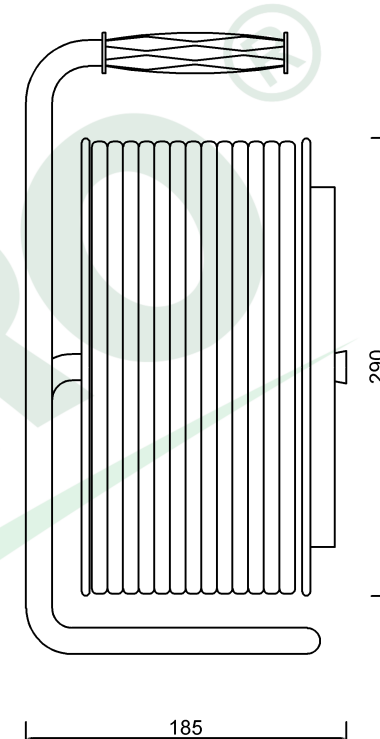

wymiary w [mm]
dimensions [mm]

**PARAMETRY
PARAMETERS**

| | |
|--|------------------------|
| gniazda sockets | IP44 |
| zwijak cable reel | metal fi290 14569FR |
| rodzaj przewodu cable type | OW(H05RR-F) |
| przekrój przewodu cable cross section | 3x2.5mm ² |
| długość przewodu cable length | 35m |

14569-16

Przedłużacz na bębnie metalowym 4x230V 3x2,5 (OW) 35m
Metal cable reel MIDI-290 OW 4x230V 3x2,5 /35m/

F-ELEKTRO

www.f-elektro.com,

e-mail: info@f-elektro.com