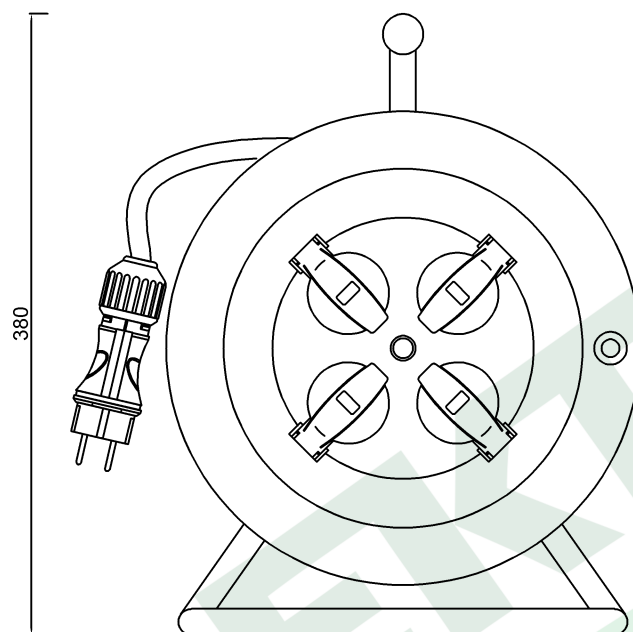

wymiary w [mm]
dimensions [mm]

**PARAMETRY
PARAMETERS**

| | |
|--|------------------------|
| gniazda sockets | IP44 |
| zwijak cable reel | metal fi290 14569FR |
| rodzaj przewodu cable type | OW(H05RR-F) |
| przekrój przewodu cable cross section | 3x2.5mm ² |
| długość przewodu cable length | 40m |

14569-17

Przedłużacz na bębnie metalowym 4x230V 3x2,5 (OW) 40m
Metal cable reel MIDI-290 OW 4x230V 3x2,5 /40m/

F-ELEKTRO

www.f-elektro.com,

e-mail: info@f-elektro.com