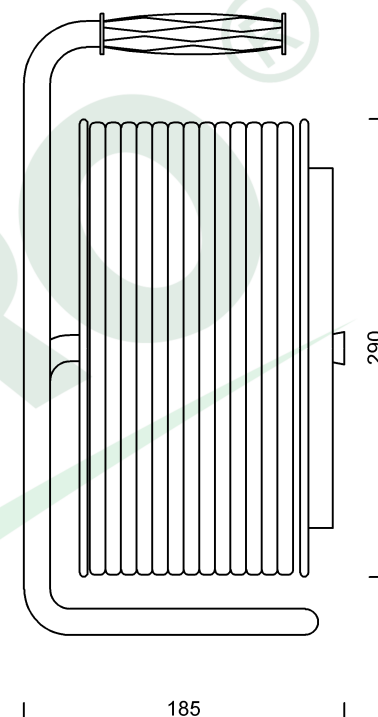

wymiary w [mm]
dimensions [mm]

**PARAMETRY
PARAMETERS**

| | |
|--|------------------------|
| gniazda sockets | IP44 |
| zwijak cable reel | metal fi290 14569FR |
| rodzaj przewodu cable type | OW(H05RR-F) |
| przekrój przewodu cable cross section | 3x2.5mm ² |
| długość przewodu cable length | 40m |

14569-17

Przedłużacz na bębnie metalowym 4x230V 3x2,5 (OW) 40m
Metal cable reel MIDI-290 OW 4x230V 3x2,5 /40m/

F-ELEKTRO

www.f-elektro.com,

e-mail: info@f-elektro.com