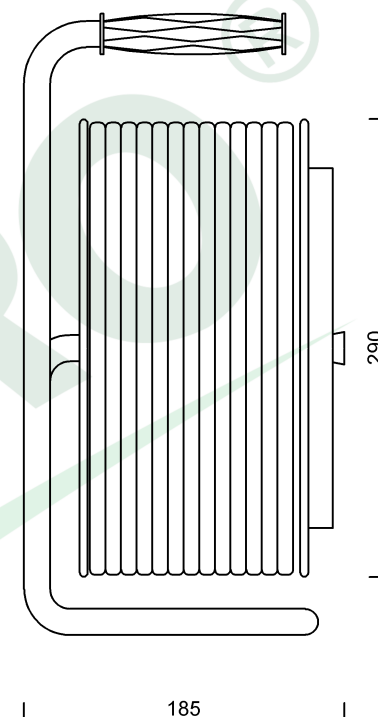

wymiary w [mm]
dimensions [mm]

**PARAMETRY
PARAMETERS**

gniazda sockets	IP44
zwijak cable reel	metal fi290 14569FR
rodzaj przewodu cable type	OW(H05RR-F)
przekrój przewodu cable cross section	3x2.5mm ²
długość przewodu cable length	50m

14569-18

Przedłużacz na bębnie metalowym 4x230V 3x2,5 (OW) 50m
Metal cable reel MIDI-290 OW 4x230V 3x2,5 /50m/

F-ELEKTRO

www.f-elektro.com,

e-mail: info@f-elektro.com