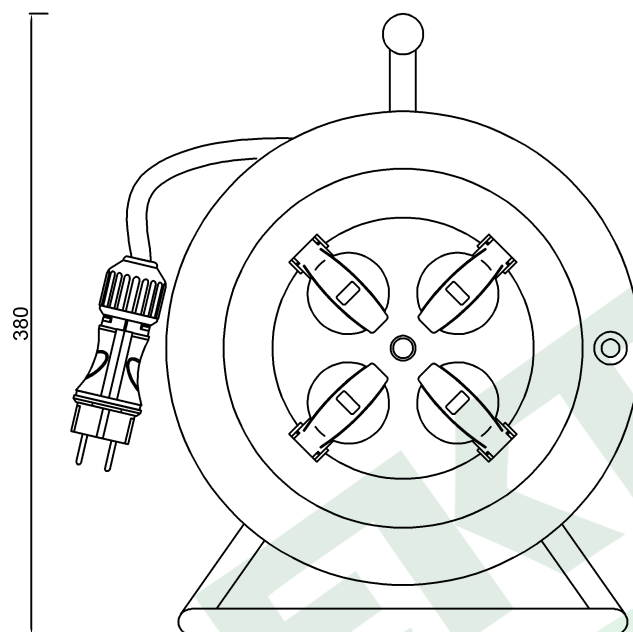

wymiary w [mm]
dimensions [mm]

**PARAMETRY
PARAMETERS**

gniazda sockets	IP44
zwijak cable reel	metal fi290 14569FR
rodzaj przewodu cable type	OW(H05RR-F)
przekrój przewodu cable cross section	3x2.5mm ²
długość przewodu cable length	50m

14569-18

Przedłużacz na bębnie metalowym 4x230V 3x2,5 (OW) 50m
Metal cable reel MIDI-290 OW 4x230V 3x2,5 /50m/

F-ELEKTRO

www.f-elektro.com,

e-mail: info@f-elektro.com