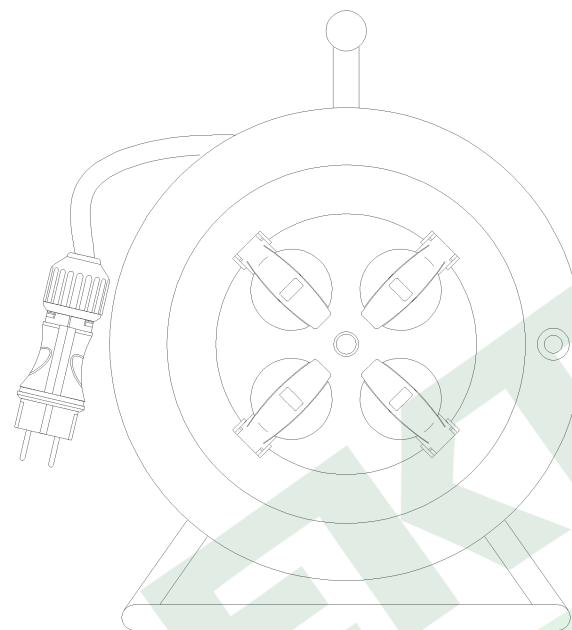

wymiary w [mm]
dimensions [mm]

**PARAMETRY
PARAMETERS**

gniazda sockets	IP44
zwijak cable reel	metal fi290 14569FR
rodzaj przewodu cable type	OPD(H07RN-F)
przekrój przewodu cable cross section	3x1.5mm ²
długość przewodu cable length	15m

14569-32

Przedłużacz na bębnie metalowym 4x230V 3x1,5 (OPD) 15m
Metal cable reel MIDI-290 OPD 3x1,5 socket 4x230V /15m/

F-ELEKTRO

www.f-elektro.com,

e-mail: info@f-elektro.com