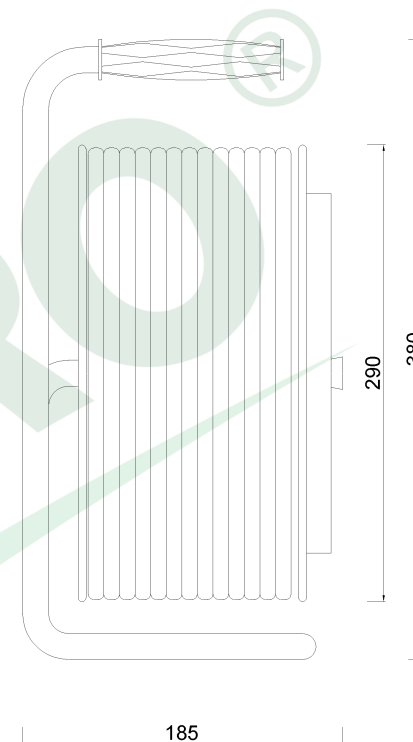

wymiary w [mm]
dimensions [mm]

**PARAMETRY
PARAMETERS**

gniazda sockets	IP44
zwijak cable reel	metal fi290 14569FR
rodzaj przewodu cable type	OPD(H07RN-F)
przekrój przewodu cable cross section	3x1.5mm ²
długość przewodu cable length	15m

14569-32

Przedłużacz na bębnie metalowym 4x230V 3x1,5 (OPD) 15m
Metal cable reel MIDI-290 OPD 3x1,5 socket 4x230V /15m/

F-ELEKTRO

www.f-elektro.com,

e-mail: info@f-elektro.com